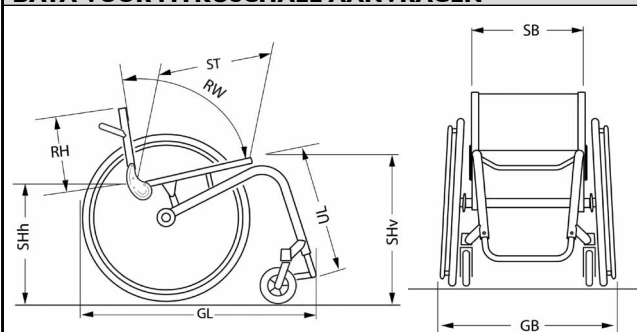

DATA VOOR MYKÜSCHALL AANVRAGEN

CUSTOMIZED MEASUREMENTS

SB	
ST	
RH	
SHv	
SHh	
UL	
RW	
GL / GB	
USER WEIGHT	
USER SIZE	

MYküschall

Omschrijving van de aanvraag