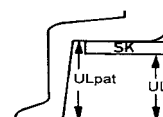

De UL van de patient moet verminderd worden met de dikte van het kussen (SK)!

$$UL = ULpat - SK$$