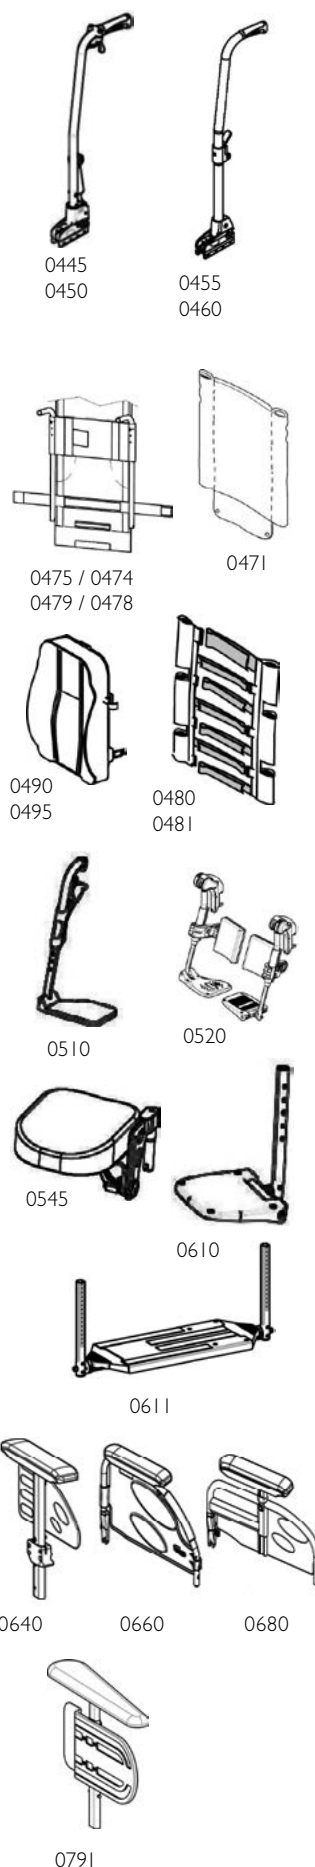

0380
0390
0395
0410
0420
0425
0428

0421
0441
0442

0435
0440

CODE	Omschrijving	Publieke prijs in €, 6% BTW inbegrepen	
RUGBEKLEDING			
CEB0465	Zonder rugbekleding	niet met rugpelotten	
CEB0471	Nylon sling (Jemina)	niet met rugpelotten, hoofd- en neksteun en laterale positioneringskussens	
CEB0474	Met lumbale steun (1 strap), gepolsterd, 2 materialen, met zakje	niet met rugpelotten	
◆ CEB0475	Met lumbale steun (1 strap), gepolsterd		
CEB0478	Naspanbaar (3+1 straps), gepolsterd, 2 materialen, met zakje (incl. rugfixatiestang)	niet met rugpelotten	143,37
CEB0479	Naspanbaar (3+1 straps), gepolsterd (incl. rugfixatiestang)		143,37
CEB0480	Naspanbaar (7+1 straps) gepolsterd (incl. rugfixatiestang)		143,37
CEB0481	Naspanbaar (7+1 straps) gepolsterd, 2 materialen, met zakje (incl. rugfixatiestang)	niet met rugpelotten	143,37
CEB0490	Voorgevormde rug Laguna, grijs Dartex (rughoogte = 510 mm)	niet met armsteunen met spatbord, rugfixatiestang en inluushouder	221,03
Kan ook met MatrX rug: vraag ernaar bij uw aanspreekpunt			
VOETSTEUNEN en BEENSTEUNEN			
CEB0500 CEB0550	Zonder beensteunen	zonder voetplaten	
◆ CEB0510 CEB0560	Voetsteunen 80°		
CEB0511 CEB0561	Voetsteunen 90° (zwart)	NC: 0600, 0936, 1000, 1010, 1020, 1030, 1049, 1050, 1052/ enkel met zithoogte 435 en 460mm	
CEB0520	Beensteun (0-80°) met kuitsteun, rechts	niet met eendelige voetplaat, kortere insteekbuis	137,39
CEB0570	Beensteun (0-80°) met kuitsteun, links		137,39
CEB0545	Amputatiesteun, rechts	zonder voetplaten	119,47
CEB0595	Amputatiesteun, links		119,47
VOETPLATEN PER PAAR			
◆ CEB0600 CEB0620	Standaard, opklapbaar met hielband		
CEB0610 CEB0630	Opklapbaar; hoek en diepte instelbaar met hielband		107,53
CEB0611	Eendelig, hoek en diepte instelbaar	niet met hielbanden, kortere & langere insteekbuis	257,98
ARMSTEUNEN altijd in zwart (per paar)			
CEB0640 CEB0740	Afneembaar; kort, hoogteverstelbaar en autolock 200 tot 280 mm	niet met werkblad	287,93
CEB0650 CEB0750	Afneembaar; lang, hoogteverstelbaar en autolock 200 tot 280 mm		287,93
◆ CEB0660 CEB0760	Opklapbaar; afneembaar; kort; hoogte 240 mm	niet met rugpelotten, comfort transportkit en werkblad	
CEB0670 CEB0770	Opklapbaar; afneembaar; lang, hoogte 240 mm	niet met rugpelotten, comfort transportkit	
CEB0680 CEB0780	Opklapbaar; afneembaar; kort, hoogteverstelbaar	niet met rugpelotten, comfort transportkit en werkblad	287,93
CEB0690 CEB0790	Opklapbaar; afneembaar lang, hoogte & diepte verstelbaar	niet met rugpelotten en comfort transportkit	287,93
CEB0695 CEB0795	Afneembaar; hoogte & diepte verstelbaar; tafelfunctie en autolock	niet met werkblad en actieve achterwielpositie	287,93
CEB0696 CEB0796	Afneembaar; hoogte & diepte verstelbaar; lang en autolock	niet met actieve achterwielpositie en half werkblad	287,93
CEB0732	Hemiplegie armlegger rechts met autolock(altijd samen met hoogte instelbare armsteun)	niet met werkblad en actieve achterwielpositie	230,03
CEB0832	Hemiplegie armlegger links met autolock(altijd samen met hoogte instelbare armsteun)	niet met werkblad en actieve achterwielpositie	230,03
CEB0738 CEB0838	Afneembaar; hoogteverstelbaar spatbord (155-220mm)		287,93
ZITOPTIES			
CEB0840	Geen zitopties		
Zitkussen			
CEB0849	Standaard zitkussen		