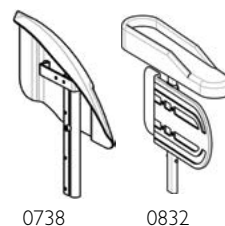

CODE	Omschrijving	Publieke prijs in €, 6% BTW inbegrepen
CEB0869	MATRX FLO-TECH LITE CUSHION	116,40
CEB0871	MATRX FLO-TECH CONTOUR VISCO CUSHION	119,47
CEB0873	MATRX FLO-TECH IMAGE CUSHION	418,16
CEB0874	MATRX FLO-TECH SOLUTION XTRA CUSHION	477,90
CEB0875	MATRX FLO-TECH VI CUSHION	409,72
CEB0876	MATRX FLO-TECH LIBRA CUSHION	418,16
Zitdiepte voor zitkussen		
◆ CEB0878	400 mm zitdiepte	
CEB0879	450 mm zitdiepte	
Andere zitopties		
CEB0881	Rugpelotten Comfort Dartex per paar - enkel voor Laguna rug	193,54
CEB0882	Laterale positioneringskussens (paar)	190,34
CEB0905	Neksteun Dartex incl. rugfixatiestang (behalve voor Laguna rug)	179,21
CEB0906	Hoofdsteun Dartex zijwaarts instelbaar incl. rugfixatiestang (behalve voor Laguna rug)	179,21
CEB0907	Hoofdsteun Dartex met wangondersteuning zijwaarts instelbaar incl. rugfixatiestang (behalve voor Laguna rug)	179,21
CEB0930	Kuitband, verstelbaar	
CEB0935	Langere voetbuis (UL 450-530 mm)	
CEB0936	Kortere voetbuis (UL 230-430 mm)	
CEB0940	Rugfixatiestang	52,93
FRAMEKLEUREN		
CEB0961	Leigrijs	
CEB0964	Parelwit	
CEB0965	Elektrisch groen	
CEB0966	Mat zwart	
CEB0967	Blauw pop	
CEB0968	Hypnotisch paars	
CEB0969	Mat rood	
◆ CEB0980	Anthracietzwart	
CEB0991	Speciale kleur:	Op aanvraag
VOORWIELEN		
CEB1000	8" x 1 1/4"; Lucht	
◆ CEB1010	8" x 1 1/4"; Vol; zwarte band	
CEB1020	8" x 2"; Lucht	
CEB1030	8" x 2"; Vol; zwarte band	
CEB1049	6" x 1 1/4"; Vol, medium hard	niet met 12" achterwielen
CEB1050	6" x 1 1/4"; Vol; zwarte band	niet met 12" achterwielen
CEB1051	5" x 1 1/4"; Vol	niet met 12" en 24" achterwielen
CEB1052	5" 1/2 x 1" 3/4; Vol, medium hard	niet met 12" achterwielen
ACHTERWIELEN / HOEPELS / ACHTERWIELASSEN / ACHTERWIELPOSITIE		
CEB1060	24" x 1 3/8"; Lucht; gespaakte velg	
CEB1070	24" x 1 3/8"; Lucht; kunststof velg	niet met spaakbescherms, trommelrem en reflectoren
CEB1080	24" x 1 3/8"; Vol; gespaakte velg	
◆ CEC1081	24" x 1 3/8"; vol; zwarte band; gespaakte velg	
CEB1090	24" x 1 3/8"; vol; kunststof velg	niet met spaakbescherms, trommelrem en reflectoren
CEB1095	24" x 1" lucht (profiel), gespaakte velg	
CEB1099	24 x 1" lucht, gespaakte velg in champagnekleur	niet met trommel- en draadrem
CEB1100	22" x 1 3/8"; Lucht; gespaakte velg	

0738

0832

0862

0864