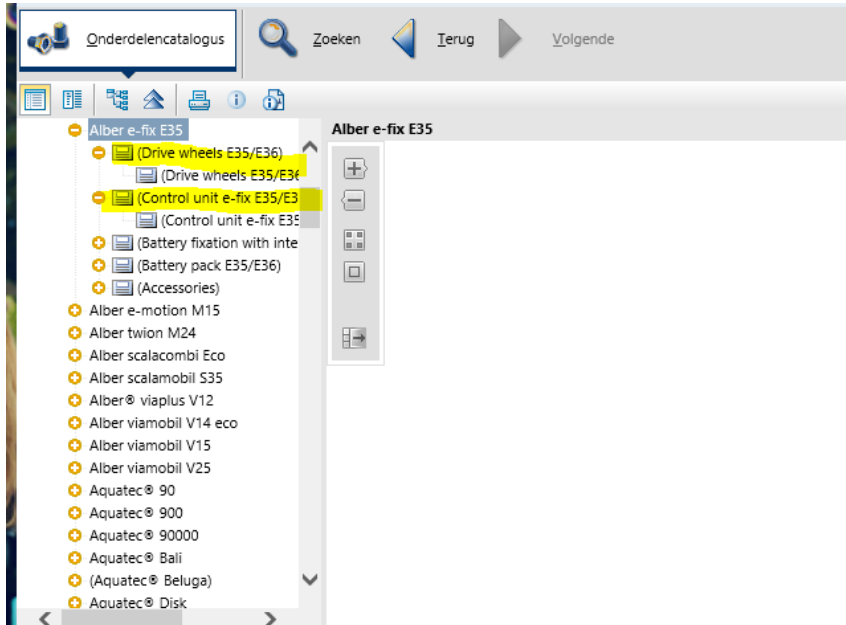

Hoe werkt de onderdelen catalogus?

U kunt nu via de linker kolom “dieper” het product in door te klikken op de + :

Met de - klap je de “boomstructuur” weer in.