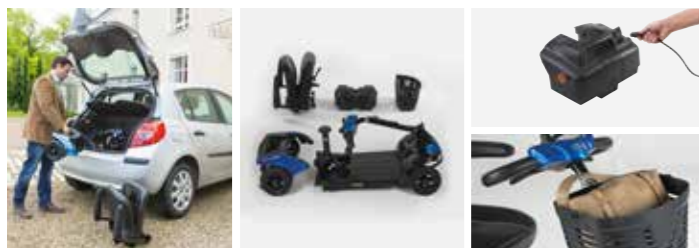

Yes, you can.®

Invacare® Colibri®

Une balade colorée sans effort, en toute sécurité !

BANDAGE
NON
MARQUANT

reddot award 2014
winner

Caractéristiques importantes

- LiteLock™ pour un (dé-)montage simple et rapide
- (Dé-)montage facile, en moins d'une minute
- Choix entre 5 couleurs vives
- Grandes roues et batterie 18Ah disponibles
- Chargeur intégrée
- Se range parfaitement dans le coffre de la plupart des voitures