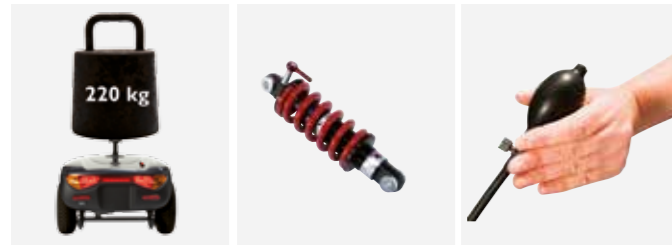

Invacare® Comet® Heavy Duty

Du confort, du soutien et un bon équilibre

Caractéristiques importantes

- Poids max. utilisateur jusqu'à 220 kg
- Grandes roues et moteur puissant
- Allumage automatique des feux stop
- Réduction automatique de la vitesse dans les virages
- 4 roues avec suspension réglable Heavy Duty
- Support lombaire réglable intégré pour plus de confort

Couleurs

Modèle	Vitesse max.	Autonomie max.	Poids max. utilisateur	Poids du scooter	Longueur	Batteries	Couleurs
Colibri	8km/h	16km	136kg	44kg (batt. incl.) Partie la plus lourde: 15,6kg	101cm	2 x 12Ah ou 2 x 18Ah	Bleu Électrique, Rouge Passion, Vert Pyphon, Orange Vibrant, Blanc Givré
Leo (3 roues)	8km/h	36km	136kg	78kg (batt. incl.)	120cm	2 x 36Ah	Gris Lunaire, Bleu Onyx, Rouge Rubis
Leo (4 roues)	8km/h	36km	136kg	83kg (batt. incl.)	122cm	2 x 36Ah	Gris Lunaire, Bleu Onyx, Rouge Rubis
Orion (3 roues)	10 & 12km/h	42km	136kg	103kg (batt. incl.)	127cm	2 x 50Ah	Gris Lunaire
Orion (4 roues)	10 & 12km/h	42km	136kg	110kg (batt. incl.)	129cm	2 x 50Ah	Bleu Onyx
Comet (3 roues)	12 & 15km/h	55km	160kg	133kg (batt. incl.)	145cm	2 x 75Ah	Gris Lunaire & Bleu Onyx
Comet (4 roues)	12 & 15km/h	55km	160kg	136kg (batt. incl.)	147,5cm	2 x 75Ah	Gris Lunaire & Bleu Onyx
Comet HD	10km/h	50km	220kg	148kg (batt. incl.)	147,5cm	2 x 75Ah	Gris Ardoise