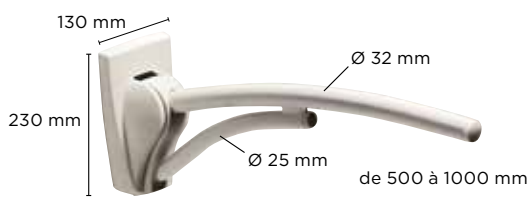

Aquatec® Sansibar 9.10.101

Siège de douche mural rabattable en PVC et acier inoxydable.

- Assise réglable en hauteur de 460 à 505 mm, petits plots anti-dérapants en surface
- Large découpe pour la toilette intime
- Ajustage précis de chaque pied
- Relevable, profondeur plié : 110 mm
- Pieds réglables en hauteur de 460 à 505 mm et jusqu'à 530 mm avec Réf 16250
- Livré sans visserie

Caractéristiques techniques

	9.10.101	R8802 / R8802-60	R8804 / R8804-60
Poids (kg)	2,6	4,8 / 5,9	7,9 / 9
Poids max. utilisateur (kg)	130	135	135

Sièges de douche muraux
Barres de maintien

INVACARE
Yes, you can.®

Invacare **Barres de maintien**

Invacare **Stiléo 1606999**

Longueur 300 mm

Invacare **Stiléo 1526476**

Longueur 450 mm

Invacare **Stiléo 1526477**

Longueur 550 mm

Barres d'appui murales à ventouses pratiques pour prendre appui pour sortir de la douche, de la baignoire ou des toilettes. La ventouse nécessite une surface plane, lisse et non poreuse : faïence murale sans décors (carreau de dimensions supérieure à 100 mm). Deux indicateurs visuels permettent de vérifier la bonne accroche des ventouses qu'il convient de repositionner périodiquement. Capacité de charge = 30 kg.

Invacare **Revato H335, R7762**

Barre relevable en acier rilsané.

Existe en longueurs 500, 600, 700, 800, 900, 1000 mm
Disponible en stock en longueur 700 mm sous réf. H335
Profondeur relevée : 170 mm
Ø tube : 25 mm
Poids barre : 3 kg (H335)
Poids max utilisateurs : 120 kg