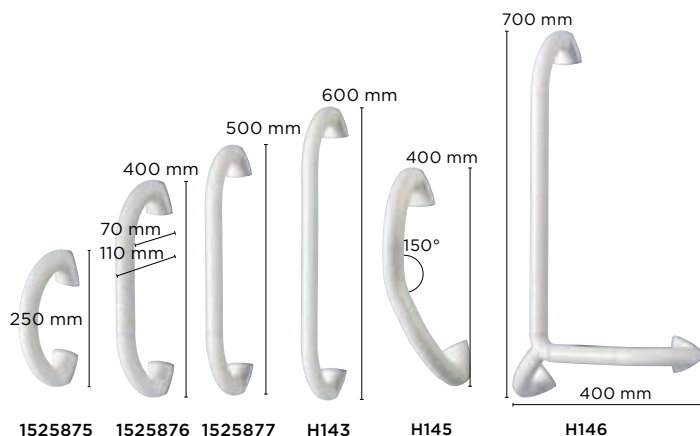

Aquatec® Sansibar 9.10.101

Siège de douche mural rabattable en PVC et acier inoxydable.

- Assise réglable en hauteur de 460 à 505 mm, petits plots anti-dérapants en surface
- Large découpe pour la toilette intime
- Ajustage précis de chaque pied
- Relevable, profondeur plié : 110 mm
- Pieds réglables en hauteur de 460 à 505 mm et jusqu'à 530 mm avec Réf 16250
- Livré sans visserie

Invacare **Barres de maintien**

Invacare **Aqua H140, H141, H142, H143, H144, H145, H146**

Barres de maintien en aluminium et ABS.

- Ergonomie spécifique qui garantit une préhension facilitée et sécurisée
- Ø 35 mm
- Livrées avec vis

Pièces détachées

Kit vis + caches
Embouts blancs

R6660 WHITE
R7785 WHITE

Packaging

Idéal pour une exposition en magasin.

Invacare **Basica H330/1**

Barre d'appui relevable en acier recouvert de plastique assurant une haute résistance contre la corrosion.

Support papier toilette
Profondeur relevée : 210 mm
Ø tube : 25 mm
Poids max.: 130 kg

Caractéristiques techniques

	Barres Aqua	Basica
Poids (kg)	0,3 à 0,9	2,2
Poids max. utilisateur (kg)	100	130