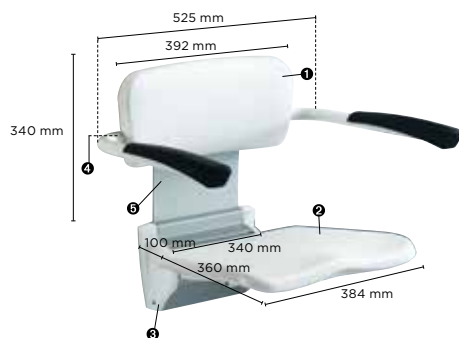

Aquatec® Sansibar 9.10.101

Siège de douche mural rabattable en PVC et acier inoxydable.

- Assise réglable en hauteur de 460 à 505 mm, petits plots anti-dérapants en surface
- Large découpe pour la toilette intime
- Ajustage précis de chaque pied
- Relevable, profondeur plié : 110 mm
- Pieds réglables en hauteur de 460 à 505 mm et jusqu'à 530 mm avec Réf 16250
- Livré sans visserie

Siège de douche mural en ABS et contreplaqué en aluminium.

Facile à installer, peu encombrant
Existe avec pieds (R8802,60)
Relevable, profondeur plié : 130 mm
Existe avec pieds, dossier et accoudoirs (R8804,60)
Revêtement anti-dérapant
Livré sans visserie

Kit pieds disponibles :

- R855 :** hauteur d'assise de 390 à 500 mm
- R860 :** hauteur d'assise de 440 à 550 mm
- R865 :** hauteur d'assise de 490 à 600 mm

Pièces détachées sièges muraux Futura

- ① Dossier 3840,1000
- ② Plateau assise 1426765
- ③ Sous-ensemble couvercles latéraux 1426766
- ④ Sous-ensemble couvercles latérauxdossier 1426840
- ⑤ Accoudoirs (la paire) 1426839
- ⑥ Sous-ensemble fil de guidage 1426841
- Sous-ensemble visserie 1426842
- Sous-ensemble bouchons 1426843

Invacare **Revato H345, R7772**

Barre relevable en acier rilsané.

Pied d'appui
Réglable en hauteur de 750 à 850 mm
Existe en longueurs 600, 700, 800, 900, 1000 mm
Disponible en longueur 700 mm sous réf. H345
Profondeur relevée : 200 mm
Ø tube : 32 mm
Ø tube du pied : 25 mm
Poids barre = 3,5 kg (H345)
Poids max utilisateurs = 120 kg