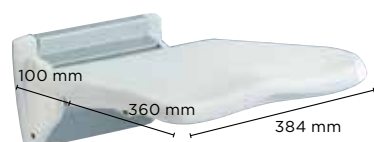

Aquatec® Sansibar 9.10.101

Siège de douche mural rabattable en PVC et acier inoxydable.

- Assise réglable en hauteur de 460 à 505 mm, petits plots anti-dérapants en surface
- Large découpe pour la toilette intime
- Ajustage précis de chaque pied
- Relevable, profondeur plié : 110 mm
- Pieds réglables en hauteur de 460 à 505 mm et jusqu'à 530 mm avec Réf 16250
- Livré sans visserie

Siège de douche mural en ABS et contreplaqué en aluminium.

Facile à installer, peu encombrant
Existe avec pieds (R8802,60)
Relevable, profondeur plié : 130 mm
Existe avec pieds, dossier et accoudoirs (R8804,60)
Revêtement anti-dérapant
Livré sans visserie