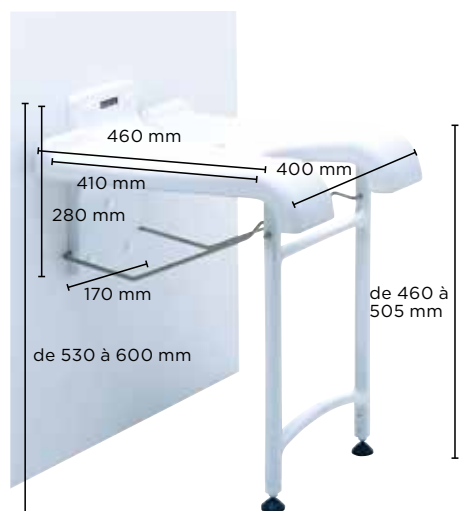

Aquatec® Sansibar 9.10.101

Siège de douche mural rabattable en PVC et acier inoxydable.

- Assise réglable en hauteur de 460 à 505 mm, petits plots anti-dérapants en surface
- Large découpe pour la toilette intime
- Ajustage précis de chaque pied
- Relevable, profondeur plié : 110 mm
- Pieds réglables en hauteur de 460 à 505 mm et jusqu'à 530 mm avec Réf 16250
- Livré sans visserie

Siège de douche mural en ABS et contreplaqué en aluminium.

Facile à installer, peu encombrant
Existe avec pieds (R8802,60)
Relevable, profondeur plié : 130 mm
Existe avec pieds, dossier et accoudoirs (R8804,60)
Revêtement anti-dérapant
Livré sans visserie

Invacare **Revato H345, R7772**

Barre relevable en acier rilsané.

Pied d'appui
Réglable en hauteur de 750 à 850 mm
Existe en longueurs 600, 700, 800, 900, 1000 mm
Disponible en longueur 700 mm sous réf. H345
Profondeur relevée : 200 mm
Ø tube : 32 mm
Ø tube du pied : 25 mm
Poids barre = 3,5 kg (H345)
Poids max utilisateurs = 120 kg

Support papier toilette
Profondeur relevée : 210 mm
Ø tube : 25 mm
Poids max.: 130 kg

Caractéristiques techniques

	Barres Aqua	Basica
Poids (kg)	0,3 à 0,9	2,2
Poids max. utilisateur (kg)	100	130