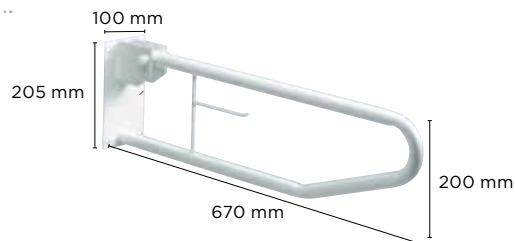

Invacare **Barres de maintien**

Invacare **Aqua H140, H141, H142, H143, H144, H145, H146**

Barres de maintien en aluminium et ABS.

- Ergonomie spécifique qui garantit une préhension facilitée et sécurisée
- Ø 35 mm
- Livrées avec vis

Pièces détachées

Kit vis + caches
Embouts blancs

R6660 WHITE
R7785 WHITE

Packaging

Idéal pour une exposition en magasin.

Invacare **Basica H330/1**

Barre d'appui relevable en acier recouvert de plastique assurant une haute résistance contre la corrosion.

Support papier toilette
Profondeur relevée : 210 mm
Ø tube : 25 mm
Poids max.: 130 kg

Caractéristiques techniques

	Barres Aqua	Basica
Poids (kg)	0,3 à 0,9	2,2
Poids max. utilisateur (kg)	100	130