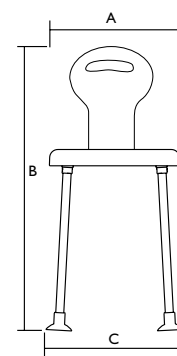

Invacare I-Fit 9781E