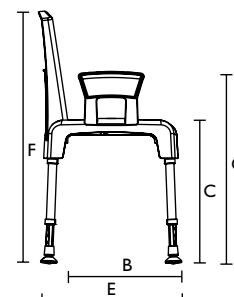

Meer info / Plus d'info

Gewicht douchekruk / <i>Poids tabouret de douche</i>	3,2 kg
Gewicht douchekruk met armsteunen / <i>Poids tabouret de douche avec repose-bras</i>	4,1 kg
Gewicht complete douchestoel / <i>Poids chaise de douche complète</i>	4,8 kg
Max. gebruikersgewicht / <i>Poids max. de l'utilisateur</i>	160 kg!
Kleur / <i>Coloris</i>	Wit / <i>Blanc</i>

Aquatec **Pico**