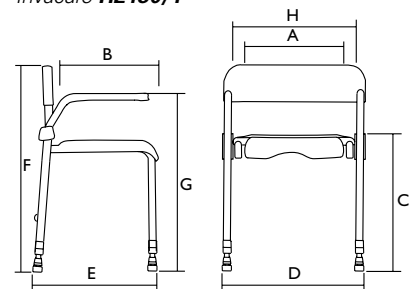

Invacare **H2480/1**