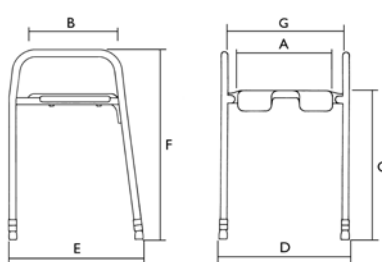

Aquatec **Galaxy**

Invacare **H2240/1**