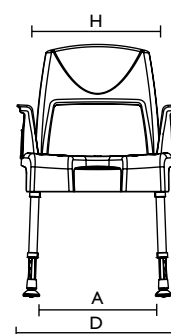

Meer info / Plus d'info

Gewicht douchekruk / <i>Poids tabouret de douche</i>	3,2 kg
Gewicht douchekruk met armsteunen / <i>Poids tabouret de douche avec repose-bras</i>	4,1 kg
Gewicht complete douchestoel / <i>Poids chaise de douche complète</i>	4,8 kg
Max. gebruikersgewicht / <i>Poids max. de l'utilisateur</i>	160 kg!
Kleur / <i>Coloris</i>	Wit / <i>Blanc</i>

Aquatec **Pico**