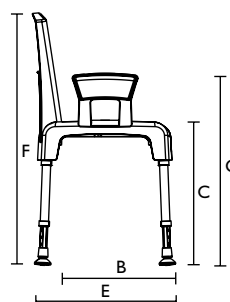

Invacare N.V.
Autobaan 22 . 8210 Loppem
Belgium
Tel. + 32 (0)50 – 83 10 10
Fax. + 32 (0)50 – 83 10 11
Email : belgium@invacare.com
www.invacare.be

© 2014 Invacare International Sàrl
Alle rechten voorbehouden.
Tous droits réservés.

Alle informatie wordt juist geacht ten tijde van druk. Invacare behoudt zich het recht voor productspecificaties te wijzigen zonder voorafgaande kennisgeving. *Informations données à titre d'information. Invacare se réserve le droit de modifier sans préavis les données techniques de ce produit.*

Douchekrukken en douchestoelen / *Tabourets et chaises de douche* - BE - 05/2014

Yes, you can.®