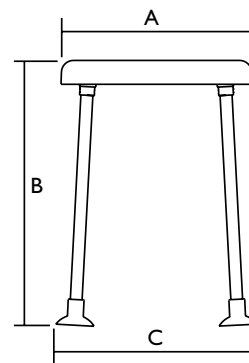

Technische gegevens / Caractéristiques techniques

Code	Invacare I-Fit 9780E	Invacare I-Fit 9781E
Douchekruk / Tabouret de douche	9780E	
Douchestoel / Chaise de douche		9781E
Afmetingen / Dimensions		
Zitbreedte / Largeur d'assise	340 mm	340 mm
Zitdiepte / Profondeur d'assise	370 mm	370 mm
Zithoogte / Hauteur d'assise	380-550 mm	380-550 mm
Totale breedte / Largeur totale	500 mm	500 mm
Totale diepte / Profondeur totale	430 mm	430 mm
Totale hoogte / Hauteur totale	380-550 mm	760-930 mm
Meer info / Plus d'info		
Gewicht / Poids	3,7 kg	4,5 kg
Max. gebruikersgewicht / Poids max. utilisateur	180 kg	180 kg
Kleur / Couleur	Wit / Blanc	Wit / Blanc

Invacare I-Fit 9780E