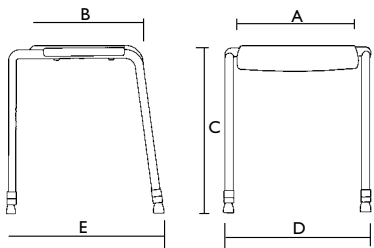

Afmetingen / Dimensions					
Zitbreedte / Largeur d'assise	410 mm (A)	410 mm (A)	410 mm (A)	410 mm (A)	400 mm (A)
Zitdiepte / Profondeur d'assise	400 mm (B)	400 mm (B)	-	-	345 mm (B)
Zithoogte / Hauteur d'assise	470 - 550 mm (C)	470 - 550 mm (C)	500 - 560 mm (C)	530 mm (C)	470 - 620 mm (C)
Totale breedte / Largeur totale	500 mm (D)	500 mm (D)	590 mm (D)	590 mm (D)	580 mm (D)
Totale diepte / Profondeur totale	450 mm (E)	450 mm (E)	480 mm (E)	690 mm (E)	460 mm (E)
Totale hoogte / Hauteur totale	470 - 550 mm (F)	580 - 660 mm (F)	880 - 940 mm (F)	910 mm (F)	840 - 990 mm (F)
Verdeling hoogteregeling / Graduation réglage d'hauteur	20 mm	20 mm	20 mm	20 mm	25 mm
Hoogte tot armsteunen / Hauteur jusqu'aux repose-bras	-	-	-	-	630 - 780 mm (G)
Breedte tss. armsteunen / Largeur entre repose-bras	-	450 mm (G)	530 mm (G)	530 mm (G)	510 mm (H)
Breedte hyg. opening / Largeur découpe intime	140 mm	140 mm	140 mm	140 mm	130 mm
Diepte hyg. opening / Profondeur découpe intime	170 mm	170 mm	170 mm	170 mm	140 mm

Meer info / Plus d'info					
Gewicht / Poids	4.5 kg	5.7 kg	7.5 kg	10 kg	7.5 kg
Max. gebruikersgewicht / Poids max. de l'utilisateur	120 kg	120 kg	120 kg	120 kg	100 kg
Kleur / Coloris	Wit / Blanc	Wit / Blanc	Wit / Blanc	Wit / Blanc	Wit / Blanc

Invacare **H2120/1**