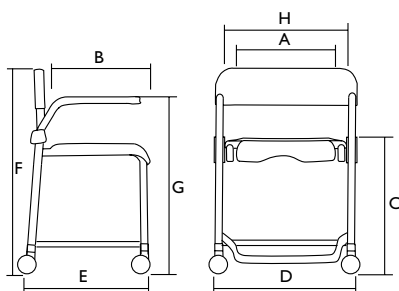

Invacare **H2080**