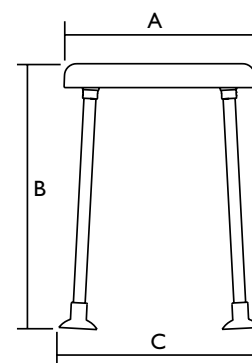

Aquatec® | Douchekrukken en douchestoelen / Tabourets et chaises de douche

Aquatec **Dot**

- Ronde douchekruk in PVC en aluminium, past in elke douche / *Tabouret de douche ronde en PVC et aluminium, pour tout type de douche*
- Twee zithoogtes: 500 en 550 mm / *Deux hauteurs d'assise: 500 et 550 mm*
- Antislip oppervlak / *Surface antidérapante*
- Poten met zuignappen voor een stabiele positie / *Pieds à caoutchouc pour une position stable*

- Douchekruk met alle voordelen van de **Dot** en uitgerust met de draaischijf **Disk**. / *Tabouret de douche réunissant tous les avantages du Dot et d'une assise tournante Disk.*

Technische gegevens / Caractéristiques techniques

Code	Aquatec Dot	Aquatec Disk on Dot 550 mm	Aquatec Disk on Dot 500 mm
Douchekruk 500 mm / <i>Tabouret de douche 500 mm</i>	10200-32		
Douchekruk 550 mm / <i>Tabouret de douche 550 mm</i>	10201-32		
Disk Blauw / <i>Bleu + Dot</i>		9.01.002	9.00.002

Afmetingen / Dimensions			
Zitbreedte / <i>Largeur d'assise</i>	400 mm (A)	400 mm (A)	400 mm (A)
Zitdiepte / <i>Profondeur d'assise</i>	400 mm (A)	400 mm (A)	400 mm (A)
Zithoogte / <i>Hauteur d'assise</i>	500 / 550 mm (B)	575 mm (B)	525 mm (B)
Totale breedte / <i>Largeur totale</i>	460 mm (C)	460 mm (C)	460 mm (C)
Totale diepte / <i>Profondeur totale</i>	460 mm (C)	460 mm (C)	460 mm (C)
Totale hoogte / <i>Hauteur totale</i>	500 / 550 mm (B)	575 mm (B)	525 mm (B)

Meer info / Plus d'info			
Gewicht / <i>Poids</i>	2.5 kg	4.1 kg	4.1 kg
Max. gebruikersgewicht / <i>Poids max. utilisateur</i>	125 kg	125 kg	125 kg
Kleur / <i>Coloris</i>	Wit / <i>Blanc</i>	Blauw / <i>Bleu</i>, Grijs / <i>Gris</i>	Blauw / <i>Bleu</i>, Grijs / <i>Gris</i>

Accessoires	Aquatec Dot
Disk, blauw / <i>bleu</i>	4.02.002
Disk, grijs / <i>gris</i>	4.02.008

ZH : Zithoogte / HA : Hauteur d'assise

AQUATEC®

Yes, you can.®