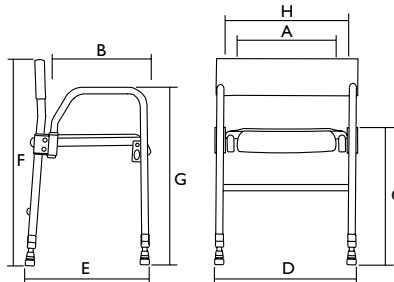

Technische gegevens / Caractéristiques techniques

Code	Invacare® H2120/1	Invacare H2240/1	Invacare H2480/1	Invacare H2080	Aquatec Galaxy
Douchekruk / Tabouret de douche	H2120/1				
Douchekruk met armsteunen / Tabouret de douche avec accoudoirs		H2240/1			1470805
Douchestoel met rug en armsteunen / Chaise de douche avec dossier et accoudoirs			H2480/1		
Vrijrijdbare douchestoel met rug, armsteunen en voetsteun / Chaise de douche mobile avec dossier, accoudoirs et repose-pieds				H2080	

Afmetingen / Dimensions					
Zitbreedte / Largeur d'assise	410 mm (A)	410 mm (A)	410 mm (A)	410 mm (A)	400 mm (A)
Zitdiepte / Profondeur d'assise	400 mm (B)	400 mm (B)	-	-	345 mm (B)
Zithoogte / Hauteur d'assise	470 - 550 mm (C)	470 - 550 mm (C)	500 - 560 mm (C)	530 mm (C)	470 - 620 mm (C)
Totale breedte / Largeur totale	500 mm (D)	500 mm (D)	590 mm (D)	590 mm (D)	580 mm (D)
Totale diepte / Profondeur totale	450 mm (E)	450 mm (E)	480 mm (E)	690 mm (E)	460 mm (E)
Totale hoogte / Hauteur totale	470 - 550 mm (F)	580 - 660 mm (F)	880 - 940 mm (F)	910 mm (F)	840 - 990 mm (F)
Verdeling hoogteregeling / Graduation réglage d'hauteur	20 mm	20 mm	20 mm	20 mm	25 mm
Hoogte tot armsteunen / Hauteur jusqu'aux repose-bras	-	-	-	-	630 - 780 mm (G)
Breedte tss. armsteunen / Largeur entre repose-bras	-	450 mm (G)	530 mm (G)	530 mm (G)	510 mm (H)
Breedte hyg. opening / Largeur découpe intime	140 mm	140 mm	140 mm	140 mm	130 mm
Diepte hyg. opening / Profondeur découpe intime	170 mm	170 mm	170 mm	170 mm	140 mm

Meer info / Plus d'info					
Gewicht / Poids	4.5 kg	5.7 kg	7.5 kg	10 kg	7.5 kg
Max. gebruikersgewicht / Poids max. de l'utilisateur	120 kg	120 kg	120 kg	120 kg	100 kg
Kleur / Coloris	Wit / Blanc	Wit / Blanc	Wit / Blanc	Wit / Blanc	Wit / Blanc