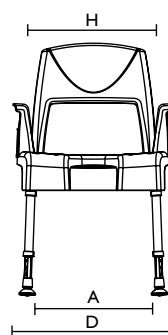

Technische gegevens / Caractéristiques techniques

Code	Aquatec Pico Commode
Complete douchestoel / <i>Chaise de douche complète</i>	1525887
Universele zachte zit / <i>Coussin d'assise confort</i>	1526032

Afmetingen / Dimensions	
Zitbreedte / <i>Largeur d'assise</i>	430 mm (A)
Zitdiepte / <i>Profondeur d'assise</i>	420 mm (B)
Zithoogte / <i>Hauteur d'assise</i>	425 - 575 mm (C)
Totale breedte / <i>Largeur totale</i>	575 mm (D)
Totale diepte / <i>Profondeur totale</i>	520 mm (E)
Totale hoogte / <i>Hauteur totale</i>	825 - 975 mm (F)
Hoogte tot armsteunen / <i>Hauteur jusqu'aux repose-bras</i>	605 - 755 mm (G)
Breedte tss armsteunen / <i>Largeur entre repose-bras</i>	430 mm (H)
Verdeling hoogteregeling / <i>Graduation réglage d'hauteur</i>	25 mm
Hoogte grond - laagste zitpositie / <i>Hauteur sol - position d'assise la plus basse</i>	340 - 490 mm
Met houder voor toiletemmer / <i>Avec porte-seau</i>	375 - 525 mm
Zonder houder voor toiletemmer / <i>Sans porte-seau</i>	
Breedte hyg. opening / <i>Largeur découpe intime</i>	215 mm
Diepte hyg. opening / <i>Profondeur découpe intime</i>	250 mm

Meer info / Plus d'info	
Gewicht, complete douchestoel / <i>Poids, chaise de douche complète</i>	4,8 kg
Max. gebruikersgewicht / <i>Poids max. utilisateur</i>	160 kg!
Kleur / <i>Coloris</i>	Wit / <i>Blanc</i>

Aquatec **Pico Commode**