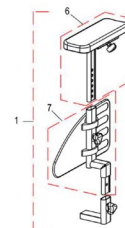

	CODE	Omschrijving		Publieke prijs in €, 6% BTW inbegrepen
ZITKANTELING				
◆	AXA1002	Manuele zitkanteling (0°/2°/4°/6°/8°)		
RUGKANTELING				
◆	AXA0961	Manuele rugkanteling (85°/95°/105°/115°)		
BEENSTEUNEN / VOETSTEUNEN				
BEENSTEUNEN INDIVIDUEEL BESTELBAAR L/R				
BEENSTEUN LINKS				
◆	AXA0565	Standaard hanger 80° links		
	AXA0575	Comfortbeensteun, mechanisch, lengtecorrigerend, links		142,24
	AXA0555	Amputatie beensteun links	NC 0505, 0511	121,94
	AXA0535	Zonder beensteun links	NC 0505, 0511	
BEENSTEUN RECHTS				
◆	AXA0566	Standaard hanger 80° rechts		
	AXA0576	Comfortbeensteun, mechanisch, lengtecorrigerend, rechts		142,24
	AXA0554	Amputatie beensteun rechts	NC 0502, 0508	121,94
	AXA0545	Zonder beensteun rechts	NC 0502, 0508	
VOETPLAAT LINKS				
◆	AXA0505	Vaste voetplaat links	NC 0535, 0555	
	AXA0511	Hoek en diepte instelbare voetplaat links	NC 0535, 0555	55,66
VOETPLAAT RECHTS				
◆	AXA0502	Vaste voetplaat rechts	NC 0554, 0545	
	AXA0508	Hoek en diepte instelbare voetplaat rechts	NC 0554, 0545	55,66
BEENSTEUNEN PER PAAR				
BEENSTEUN PAAR				
	AXA0526	Standaard hanger 80° alu		
	AXA0529	Comfortbeensteunen, mechanisch, lengtecorrigerend	NC 0513	284,49
	AXA0501	Zonder beensteunen	NC 0512, 0513	
VOETPLATEN PAAR				
	AXA0512	Vaste voetplaten (paar)	NC 0501	
	AXA0513	Hoek- en diepteverstelbare voetplaten (paar)	NC 0501, 0567	111,32
LiNX BEDIENING				
BEDIENING + HOUDER				
◆	AXA2201	LiNX bedieningskast (DLX-REM110)		
	AXA1207	Standaard beugel rechts gemonteerd	NC 1404	
	AXA1208	Standaard beugel links gemonteerd	NC 1405	
◆	AXA1707	Beugel wegzwenkbaar + hoogteverstelbaar rechts gemonteerd	NC 1404	
	AXA1708	Beugel wegzwenkbaar + hoogteverstelbaar links gemonteerd	NC 1405	
	AXA2227	beugel rechts gemonteerd voor begeleider	NC 2219, 2220	51,04
	AXA2228	beugel links gemonteerd voor begeleider	NC 2219, 2220	51,04
LiNX DUBBELE BEDIENING				
DUBBELE BEDIENING + HOUDER				
	AXA2220	Dubbele bediening LiNX (DLX-REM050)	NC 1284, 2227/2228	669,26
	AXA2219	Dubbele compacte bediening LiNX (DLX-ACU200)	NC 2227/2228	866,70
	AXA1207	Standaard beugel rechts gemonteerd		
	AXA1208	Standaard beugel links gemonteerd		
OPTIES VOOR DE AANDRIJFUNIT				
WIELBASIS				
◆	AXA1226	Aanbevolen instellingen bepaald door zithoogte en zitdiepte		
	AXA1263	Korte wielbasis (747 mm totale lengte zonder beensteunen)		