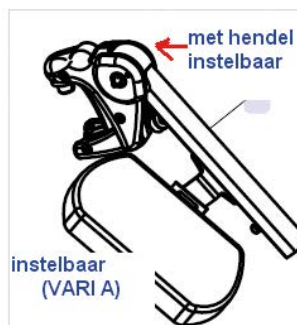

CODE	Omschrijving		Publieke prijs in €, 6% BTW inbegrepen
AVA2322	Elan Standaard Pad 355 mm / 14" breed met standaard hoesbekleding (ESP26) compleet met Elan Hoofdsteun Hardware (MEHW)	NC 2171, 2179, 2230, 2247, (2229+1288/1289), 2170	444,00
AVA2325	Elan Occipitale Pad 230x180 mm / afmetingen 9"x7" met standaard cover (EOP23) compleet met Elan Hoofdsteun Hardware (MEHW)	NC 2171, 2179, 2230, 2247, 2170	444,00
AVA2326	Elan Occipitale Pad 305x200 mm / afmetingen 12"x8" met standaard cover compleet met Elan Hoofdsteun Hardware (MEHW)	NC 2171, 2179, 2230, 2247, 2170	444,00
AVA2327	Elan 4 Punts Hoofdsteun Pad 280x255 mm / afmetingen 11"x10" met standaard cover compleet met Elan Hoofdsteun Hardware (MEHW)	NC 2171, 2179, 2230, 2247, 2170	600,16
AVA1446	Zijpelotten (paar) (Dartex) met verlengde arm en standaard pad	NC 2170, 2171, 2174, 2175, 2176, 2192, 2193, 2194, 2179	200,38
AVA1445	Zijpelotten (paar) (Dartex) met verlengde arm en multi-instelbare pad	NC 2170, 2171, 2174, 2175, 2176, 2192, 2193, 2194	200,38
ZITVERSTELLINGEN VOOR MODULITE			
AVA1091	Manueel instelbare zitkanteling (0°-12°)		
AVA1092	Elektrische zitkanteling (0°-20°)	NC 0337, 2201	1175,06
AVA1093	Elektrische zitkanteling (0°-30°) met schuifcompensatie (ZH 460 mm)	NC 2110, 2201	1175,06
AVA1094	Elektrische zitlift (30cm; 30°)(ZH 460 mm)	NC 2110, 1638, 1639, 1643, 1644, 2201 / altijd met de harde schokabsorbers; (2121+2128)	2721,20
AVA0975	Manueel instelbare rughoek		
AVA097A	schuifcompensatie voor elektrische rug		263,23
AVA0977	Elektrische rughoekverstelling	NC 2161, 2201	1175,06
ZITHOOGTE enkel voor opties 1091 en 1092			
AVA0337	Zithoogte 440 mm (zitzeil +30 mm)	NC 1092, 2111, 2112, 2109	
AVA0331	Zithoogte 460 mm (zitzeil +30 mm)		
AVA0339	Zithoogte 480 mm (zitzeil +30 mm)		
AVA0381	Zithoogte 500 mm (zitzeil +30 mm)		
BEENSTEUNEN / VOETSTEUNEN			
INDIVIDUELE BEENSTEUN LINKS			
◆ AVA0565	Standaard voetsteun 80° vast; links	NC 0546, 0547, 0549, 0522, 0509	
AVA0575	Voetsteun, manueel hoogteverstelbaar; links	NC 0546, 0547, 0549, 0522, 0509	
AVA0536	Beensteun, Vari F, hoek instelbaar; links	NC 0566, 0576	123,69
AVA0537	Beensteun, Vari A, hoekverstelbaar; links	NC 0566, 0576, 0505	142,24
AVA0539	Hanger ADE 0° - 80° links	NC 0566, 0576, 0505, 0522, 2201	618,45
AVA0535	Zonder voetsteun links	NC 0505, 0509, 0511, 0522	
INDIVIDUELE BEENSTEUN RECHTS			
◆ AVA0566	Standaard voetsteun 80° vast; rechts	NC 0536, 0537, 0539, 0522, 0506	
AVA0576	Voetsteun, manueel hoogteverstelbaar; rechts	NC 0536, 0537, 0539, 0522, 0506	
AVA0546	Beensteun, Vari F, hoek instelbaar; rechts	NC 0565, 0575	123,69
AVA0547	Beensteun, Vari A, hoekverstelbaar; rechts	NC 0565, 0575, 0502	142,24
AVA0549	Hanger ADE 0° - 80° rechts	NC 0565, 0575, 0502, 0522, 2201	618,45
AVA0545	Zonder voetsteun rechts	NC 0502, 0506, 0508, 0522	
INDIVIDUELE VOETPLATEN LINKS			
◆ AVA0505	Vaste voetplaat, links	NC 0535, 0539, 0537	
AVA0509	Hoekinstelbare voetplaat links	NC 0535, 0565, 0575	
AVA0511	Hoek- en diepteverstelbare voetplaat links	NC 0535	55,66
INDIVIDUELE VOETPLATEN RECHTS			
◆ AVA0502	Vaste voetplaat, rechts	NC 0545, 0549, 0547	
AVA0506	Hoekinstelbare voetplaat rechts	NC 0545, 0566, 0576	
AVA0508	Hoek- en diepteverstelbare voetplaat rechts	NC 0545	55,66
EENDELIGE VOETENPLAAT			
AVA0522	Hoekinstelbaar voetenplaat (enkel met 0536/0537 en 0546/0547)	NC 0565, 0575, 0537, 0539, 0535, 0566, 0576, 0547, 0549, 0545, 1244	111,32
BEENSTEUNEN PER PAAR