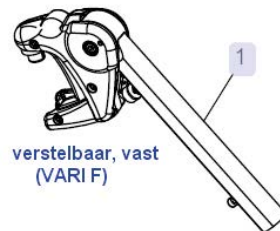

CODE	Omschrijving		Publieke prijs in €, 6% BTW inbegrepen
AVA2322	Elan Standaard Pad 355 mm / 14" breed met standaard hoesbekleding (ESP26) compleet met Elan Hoofdsteun Hardware (MEHW)	NC 2171, 2179, 2230, 2247, (2229+1288/1289), 2170	444,00
AVA2325	Elan Occipitale Pad 230x180 mm / afmetingen 9"x7" met standaard cover (EOP23) compleet met Elan Hoofdsteun Hardware (MEHW)	NC 2171, 2179, 2230, 2247, 2170	444,00
AVA2326	Elan Occipitale Pad 305x200 mm / afmetingen 12"x8" met standaard cover compleet met Elan Hoofdsteun Hardware (MEHW)	NC 2171, 2179, 2230, 2247, 2170	444,00
AVA2327	Elan 4 Punts Hoofdsteun Pad 280x255 mm / afmetingen 11"x10" met standaard cover compleet met Elan Hoofdsteun Hardware (MEHW)	NC 2171, 2179, 2230, 2247, 2170	600,16
AVA1446	Zijpelotten (paar) (Dartex) met verlengde arm en standaard pad	NC 2170, 2171, 2174, 2175, 2176, 2192, 2193, 2194, 2179	200,38
AVA1445	Zijpelotten (paar) (Dartex) met verlengde arm en multi-instelbare pad	NC 2170, 2171, 2174, 2175, 2176, 2192, 2193, 2194	200,38
ZITVERSTELLINGEN VOOR MODULITE			
AVA1091	Manueel instelbare zitkanteling (0°-12°)		
AVA1092	Elektrische zitkanteling (0°-20°)	NC 0337, 2201	1175,06
AVA1093	Elektrische zitkanteling (0°-30°) met schuifcompensatie (ZH 460 mm)	NC 2110, 2201	1175,06
AVA1094	Elektrische zitlift (30cm; 30°)(ZH 460 mm)	NC 2110, 1638, 1639, 1643, 1644, 2201 / altijd met de harde schokabsorbers; (2121+2128)	2721,20
AVA0975	Manueel instelbare rughoek		
AVA097A	schuifcompensatie voor elektrische rug		263,23
AVA0977	Elektrische rughoekverstelling	NC 2161, 2201	1175,06
ZITHOOGTE enkel voor opties 1091 en 1092			
AVA0337	Zithoogte 440 mm (zitzeil +30 mm)	NC 1092, 2111, 2112, 2109	
AVA0331	Zithoogte 460 mm (zitzeil +30 mm)		
AVA0339	Zithoogte 480 mm (zitzeil +30 mm)		
AVA0381	Zithoogte 500 mm (zitzeil +30 mm)		
BEENSTEUNEN / VOETSTEUNEN			
INDIVIDUELE BEENSTEUN LINKS			
◆ AVA0565	Standaard voetsteun 80° vast; links	NC 0546, 0547, 0549, 0522, 0509	
AVA0575	Voetsteun, manueel hoogteverstelbaar; links	NC 0546, 0547, 0549, 0522, 0509	
AVA0536	Beensteun, Vari F, hoek instelbaar; links	NC 0566, 0576	123,69
AVA0537	Beensteun, Vari A, hoekverstelbaar; links	NC 0566, 0576, 0505	142,24
AVA0539	Hanger ADE 0° - 80° links	NC 0566, 0576, 0505, 0522, 2201	618,45
AVA0535	Zonder voetsteun links	NC 0505, 0509, 0511, 0522	
INDIVIDUELE BEENSTEUN RECHTS			
◆ AVA0566	Standaard voetsteun 80° vast; rechts	NC 0536, 0537, 0539, 0522, 0506	
AVA0576	Voetsteun, manueel hoogteverstelbaar; rechts	NC 0536, 0537, 0539, 0522, 0506	
AVA0546	Beensteun, Vari F, hoek instelbaar; rechts	NC 0565, 0575	123,69
AVA0547	Beensteun, Vari A, hoekverstelbaar; rechts	NC 0565, 0575, 0502	142,24
AVA0549	Hanger ADE 0° - 80° rechts	NC 0565, 0575, 0502, 0522, 2201	618,45
AVA0545	Zonder voetsteun rechts	NC 0502, 0506, 0508, 0522	
INDIVIDUELE VOETPLATEN LINKS			
◆ AVA0505	Vaste voetplaat, links	NC 0535, 0539, 0537	
AVA0509	Hoekinstelbare voetplaat links	NC 0535, 0565, 0575	
AVA0511	Hoek- en diepteverstelbare voetplaat links	NC 0535	55,66
INDIVIDUELE VOETPLATEN RECHTS			
◆ AVA0502	Vaste voetplaat, rechts	NC 0545, 0549, 0547	
AVA0506	Hoekinstelbare voetplaat rechts	NC 0545, 0566, 0576	
AVA0508	Hoek- en diepteverstelbare voetplaat rechts	NC 0545	55,66
EENDELIGE VOETENPLAAT			
AVA0522	Hoekinstelbaar voetenplaat (enkel met 0536/0537 en 0546/0547)	NC 0565, 0575, 0537, 0539, 0535, 0566, 0576, 0547, 0549, 0545, 1244	111,32
BEENSTEUNEN PER PAAR