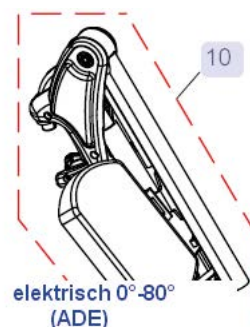

CODE	Omschrijving		Publieke prijs in €, 6% BTW inbegrepen
AVA2322	Elan Standaard Pad 355 mm / 14" breed met standaard hoesbekleding (ESP26) compleet met Elan Hoofdsteun Hardware (MEHW)	NC 2171, 2179, 2230, 2247, (2229+1288/1289), 2170	444,00
AVA2325	Elan Occipitale Pad 230x180 mm / afmetingen 9"x7" met standaard cover (EOP23) compleet met Elan Hoofdsteun Hardware (MEHW)	NC 2171, 2179, 2230, 2247, 2170	444,00
AVA2326	Elan Occipitale Pad 305x200 mm / afmetingen 12"x8" met standaard cover compleet met Elan Hoofdsteun Hardware (MEHW)	NC 2171, 2179, 2230, 2247, 2170	444,00
AVA2327	Elan 4 Punts Hoofdsteun Pad 280x255 mm / afmetingen 11"x10" met standaard cover compleet met Elan Hoofdsteun Hardware (MEHW)	NC 2171, 2179, 2230, 2247, 2170	600,16
AVA1446	Zijpelotten (paar) (Dartex) met verlengde arm en standaard pad	NC 2170, 2171, 2174, 2175, 2176, 2192, 2193, 2194, 2179	200,38
AVA1445	Zijpelotten (paar) (Dartex) met verlengde arm en multi-instelbare pad	NC 2170, 2171, 2174, 2175, 2176, 2192, 2193, 2194	200,38
ZITVERSTELLINGEN VOOR MODULITE			
AVA1091	Manueel instelbare zitkanteling (0°-12°)		
AVA1092	Elektrische zitkanteling (0°-20°)	NC 0337, 2201	1175,06
AVA1093	Elektrische zitkanteling (0°-30°) met schuifcompensatie (ZH 460 mm)	NC 2110, 2201	1175,06
AVA1094	Elektrische zitlift (30cm; 30°)(ZH 460 mm)	NC 2110, 1638, 1639, 1643, 1644, 2201 / altijd met de harde schokabsorbers; (2121+2128)	2721,20
AVA0975	Manueel instelbare rughoek		
AVA097A	schuifcompensatie voor elektrische rug		263,23
AVA0977	Elektrische rughoekverstelling	NC 2161, 2201	1175,06
ZITHOOGTE enkel voor opties 1091 en 1092			
AVA0337	Zithoogte 440 mm (zitzeil +30 mm)	NC 1092, 2111, 2112, 2109	
AVA0331	Zithoogte 460 mm (zitzeil +30 mm)		
AVA0339	Zithoogte 480 mm (zitzeil +30 mm)		
AVA0381	Zithoogte 500 mm (zitzeil +30 mm)		
BEENSTEUNEN / VOETSTEUNEN			
INDIVIDUELE BEENSTEUN LINKS			
◆ AVA0565	Standaard voetsteun 80° vast; links	NC 0546, 0547, 0549, 0522, 0509	
AVA0575	Voetsteun, manueel hoogteverstelbaar; links	NC 0546, 0547, 0549, 0522, 0509	
AVA0536	Beensteun, Vari F, hoek instelbaar; links	NC 0566, 0576	123,69
AVA0537	Beensteun, Vari A, hoekverstelbaar; links	NC 0566, 0576, 0505	142,24
AVA0539	Hanger ADE 0° - 80° links	NC 0566, 0576, 0505, 0522, 2201	618,45
AVA0535	Zonder voetsteun links	NC 0505, 0509, 0511, 0522	
INDIVIDUELE BEENSTEUN RECHTS			
◆ AVA0566	Standaard voetsteun 80° vast; rechts	NC 0536, 0537, 0539, 0522, 0506	
AVA0576	Voetsteun, manueel hoogteverstelbaar; rechts	NC 0536, 0537, 0539, 0522, 0506	
AVA0546	Beensteun, Vari F, hoek instelbaar; rechts	NC 0565, 0575	123,69
AVA0547	Beensteun, Vari A, hoekverstelbaar; rechts	NC 0565, 0575, 0502	142,24
AVA0549	Hanger ADE 0° - 80° rechts	NC 0565, 0575, 0502, 0522, 2201	618,45
AVA0545	Zonder voetsteun rechts	NC 0502, 0506, 0508, 0522	
INDIVIDUELE VOETPLATEN LINKS			
◆ AVA0505	Vaste voetplaat, links	NC 0535, 0539, 0537	
AVA0509	Hoekinstelbare voetplaat links	NC 0535, 0565, 0575	
AVA0511	Hoek- en diepteverstelbare voetplaat links	NC 0535	55,66
INDIVIDUELE VOETPLATEN RECHTS			
◆ AVA0502	Vaste voetplaat, rechts	NC 0545, 0549, 0547	
AVA0506	Hoekinstelbare voetplaat rechts	NC 0545, 0566, 0576	
AVA0508	Hoek- en diepteverstelbare voetplaat rechts	NC 0545	55,66
EENDELIGE VOETENPLAAT			
AVA0522	Hoekinstelbaar voetenplaat (enkel met 0536/0537 en 0546/0547)	NC 0565, 0575, 0537, 0539, 0535, 0566, 0576, 0547, 0549, 0545, 1244	111,32
BEENSTEUNEN PER PAAR