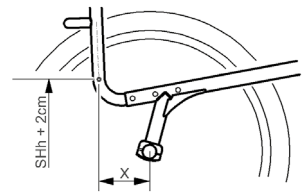

First Line									
Second Line