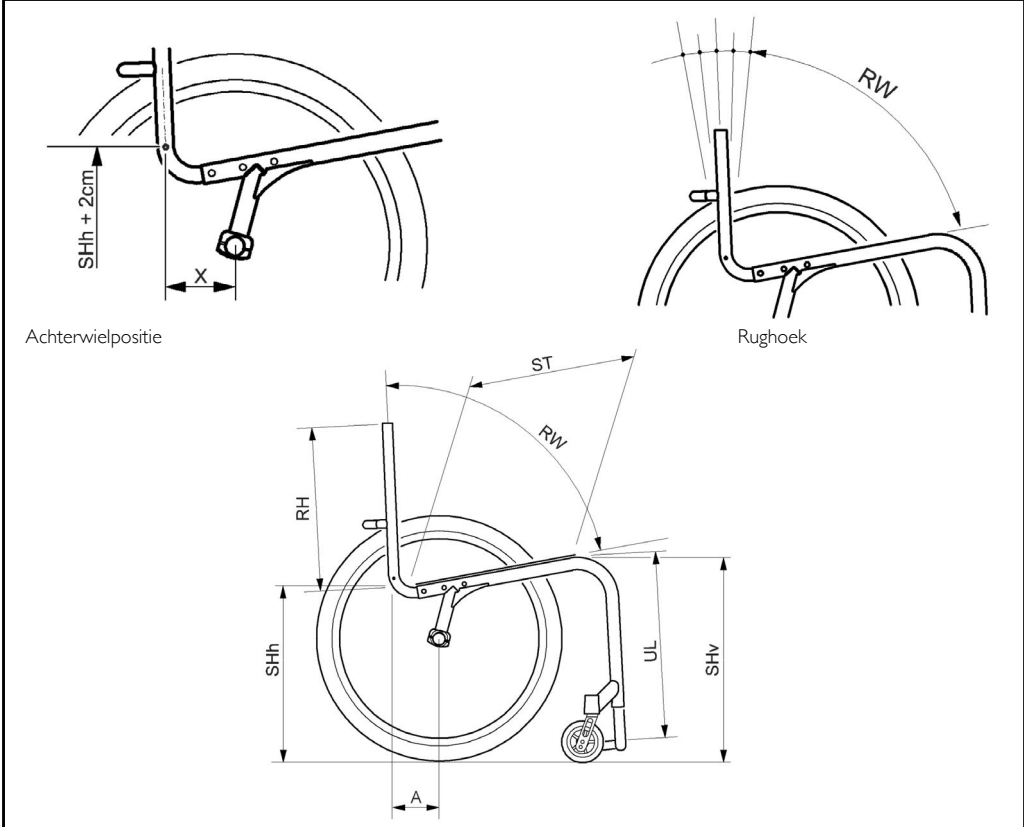

First Line									
Second Line									

	CODE	Omschrijving	Publieke prijs in €, 6% BTW inbegrepen
VEILIGHEID			
	REMMEN	Actieve remmen niet met ST 375 en 400 mm in combinatie met achterwielpositie: - equivalent met K-serie positie 1 - equivalent met K-serie positie 2 voor 25" wielen - equivalent met K-serie positie 2 voor SHh < 400 mm en 24" wielen	
◆	DDX1300	Standaard, gebogen hendel	
	DDX1302	Performance remmen	Niet mogelijk met spatborden! 76,03
	DDX1303	Actieve remmen	Niet mogelijk met ST385/410mm in combinatie met achterwielpositie 140mm of achterwielpositie 125 mm met 25" wielen 22,84
	DDX1399	Zonder remmen, wanneer men kiest voor de wielen met naafremmen	
VEILIGHEIDSOPTIES			
ANTI-KIP			
	DDX1702	Anti-kip met buis, rechts	169,49
	DDX1703	Anti-kip met buis, links	169,49
	DDX1704	Anti-kip aan beide zijden met buis	338,97
VEILIGHEIDSGORDEL			
	DDX1730	Bekkengordel	37,10
REFLECTOREN			
	DDX1710	Gemonteerd	14,25
	DDX1711	Bijgevoegd, niet gemonteerd	14,25
KÜSCHALL WATCH		Gemonteerd in het balhoofd	
	DDX1712	Uurwerk, rechter kant	102,07
	DDX1713	Uurwerk, linker kant	102,07
ACCESSOIRES			
	DDX1739	Voorframe beschermers "küschall"	43,94
	DDX1715	Pomp	Los geleverd bij zitbreedte 340mm! 10,21
	DDX1717	Toolkit	5,10
	DDX1728	Tas voor wielen	64,48
	DDX1734	24" Mountain bike wielen met tas	573,11
Hulp bij maatname			

1702/03/04

1739

1728

CODE	Omschrijving	Publieke prijs in €, 6% BTW inbegrepen
------	--------------	----------------------------------------

DATA VOOR MYKÜSCHALL AANVRAGEN

CUSTOMIZED MEASUREMENTS	
SB	
ST	
RH	
SHv	
SHh	
UL	
RW	
GL / GB	
USER WEIGHT	
USER SIZE	