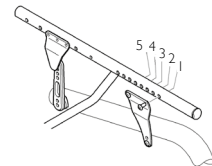

First Line									
Second Line