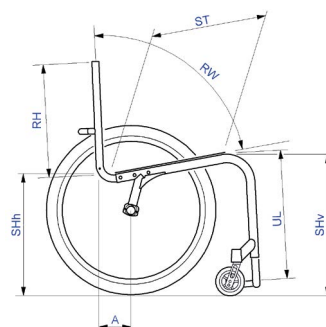

CODE	Omschrijving		Publieke prijs in €, 6% BTW inbegrepen	
◆ DDX0085	THE KSL		3.827,63	
DDX0000	My küschall Speciale constructie	Duidelijke omschrijving en tekeningen bijvoegen!	Op aanvraag	
FRAME				
FRAMEHOEK				
◆ DDX0221	Framehoek 75° met de grond (toelopend)			
DDX0285	Framehoek 75° met de grond/ adductie voorframe		408,23	
DDX0222	Framehoek 90° met de grond (toelopend)	Niet mogelijk met 5" voorwielen!		
DDX0290	Framehoek 90° met de grond/ adductie voorframe	Niet mogelijk met 5" voorwielen!	408,23	
ZITBREEDTE (SB)		Zie bijlage pagina 3!		
DDX0124	340mm	Niet mogelijk met MatrX kussens en ruggen		
DDX0126	360mm			
DDX0128	380mm			
◆ DDX0130	400mm			
DDX0132	420mm			
DDX0134	440mm			
ZITDIEPTE (ST)		Niet mogelijk met MatrX kussens		
DDX0414	385mm			
◆ DDX0417	410mm			
DDX0420	435mm			
DDX0423	460mm			
DDX0426	485mm			
RUGHOOGTE (RH)		Niet kiezen bij MatrX ruggen		
DDX0548	RH 270mm	Niet mogelijk met "Light" bekleding	DDX0509	RH 345mm
DDX0580	RH 285mm	Niet mogelijk met "Light" bekleding	DDX0512	RH 360mm
◆ DDX0550	RH 300mm		DDX0514	RH 375mm
DDX0503	RH 315mm		DDX0516	RH 390mm
DDX0506	RH 330mm		DDX0518	RH 405mm
			DDX0520	RH 420mm
ZITHOOGTE VOOR (SHv)				
DDX0847	SHv 450mm	Enkel met 24" wielen!		
DDX0848	SHv 460mm			
DDX0849	SHv 470mm			
DDX0850	SHv 480mm			
DDX0851	SHv 490mm			
◆ DDX0852	SHv 500mm			
DDX0853	SHv 510mm			
DDX0854	SHv 520mm			
DDX0855	SHv 530mm	Enkel met 25" achterwielen		