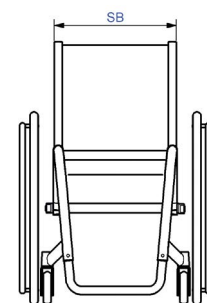

CODE	Omschrijving		Publieke prijs in €, 6% BTW inbegrepen	
◆ DDX0085	THE KSL		3.827,63	
DDX0000	My küschall Speciale constructie	Duidelijke omschrijving en tekeningen bijvoegen!	Op aanvraag	
FRAME				
FRAMEHOEK				
◆ DDX0221	Framehoek 75° met de grond (toelopend)			
DDX0285	Framehoek 75° met de grond/ adductie voorframe		408,23	
DDX0222	Framehoek 90° met de grond (toelopend)	Niet mogelijk met 5" voorwielen!		
DDX0290	Framehoek 90° met de grond/ adductie voorframe	Niet mogelijk met 5" voorwielen!	408,23	
ZITBREEDTE (SB)		Zie bijlage pagina 3!		
DDX0124	340mm	Niet mogelijk met MatrX kussens en ruggen		
DDX0126	360mm			
DDX0128	380mm			
◆ DDX0130	400mm			
DDX0132	420mm			
DDX0134	440mm			
ZITDIEPTE (ST)		Niet mogelijk met MatrX kussens		
DDX0414	385mm			
◆ DDX0417	410mm			
DDX0420	435mm			
DDX0423	460mm			
DDX0426	485mm			
RUGHOOGTE (RH)		Niet kiezen bij MatrX ruggen		
DDX0548	RH 270mm	Niet mogelijk met "Light" bekleding	DDX0509	RH 345mm
DDX0580	RH 285mm	Niet mogelijk met "Light" bekleding	DDX0512	RH 360mm
◆ DDX0550	RH 300mm		DDX0514	RH 375mm
DDX0503	RH 315mm		DDX0516	RH 390mm
DDX0506	RH 330mm		DDX0518	RH 405mm
			DDX0520	RH 420mm
ZITHOOGTE VOOR (SHv)				
DDX0847	SHv 450mm	Enkel met 24" wielen!		
DDX0848	SHv 460mm			
DDX0849	SHv 470mm			
DDX0850	SHv 480mm			
DDX0851	SHv 490mm			
◆ DDX0852	SHv 500mm			
DDX0853	SHv 510mm			
DDX0854	SHv 520mm			
DDX0855	SHv 530mm	Enkel met 25" achterwielen		