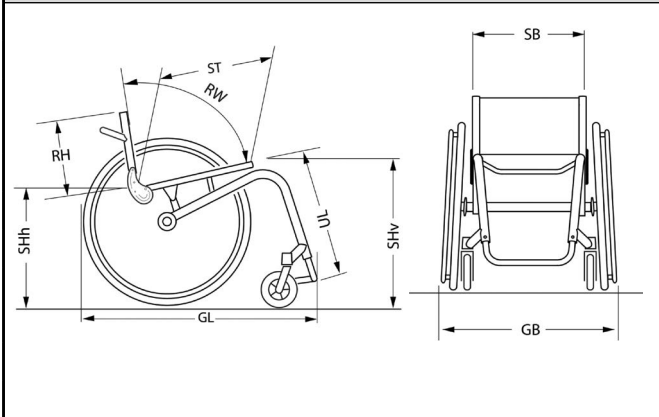

1702/03/04

1739

1728

CODE	Omschrijving	Publieke prijs in €, 6% BTW inbegrepen
------	--------------	----------------------------------------

DATA VOOR MYKÜSCHALL AANVRAGEN

CUSTOMIZED MEASUREMENTS	
SB	
ST	
RH	
SHv	
SHh	
UL	
RW	
GL / GB	
USER WEIGHT	
USER SIZE	