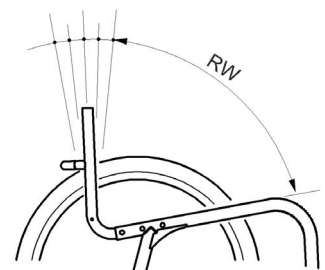

matrx
SEATING SERIES