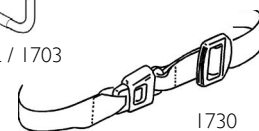

1202

1304

		Rear wheel position						
		Seat depth	1	2	3	4	5	6
Scissor brake	ST32-38							
	ST40							
	ST42							
	ST44							
	ST46							
	ST48							
	ST50							

1702 / 1703

1730

1706 / 1707

1708 / 1709

1728

1700

CODE	Omschrijving	Publieke prijs in €, 6% BTW inbegrepen
------	--------------	--

DATA VOOR MYKÜSCHALL AANVRAGEN

CUSTOMIZED MEASUREMENTS	
SB	
ST	
RH	
SHv	
SHh	
UL	
RW	
GL / GB	
USER WEIGHT	
USER SIZE	