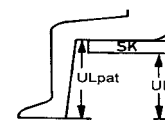

Front wheel / Front wheel attachment	High mounted	Standard mounted	Low mounted
4"	43 - 48	44 - 51	47 - 53
5"	44 - 49	47 - 52	50 - 53
6"	46 - 51	49 - 53	52 - 53
7"	48 - 52	51 - 53	54 - 55*

*the measurements can be adjusted, but are not offered

SHh / Achterwielmaat

22" : 390-480 mm
24" : 390-500 mm
25" : 410-500 mm
26" : 420-500 mm

Onderbeenlengte UL is onderbeenlengte van de patiënt (ULpat) min dikte van het kussen (SK)

$$UL = ULpat - SK$$