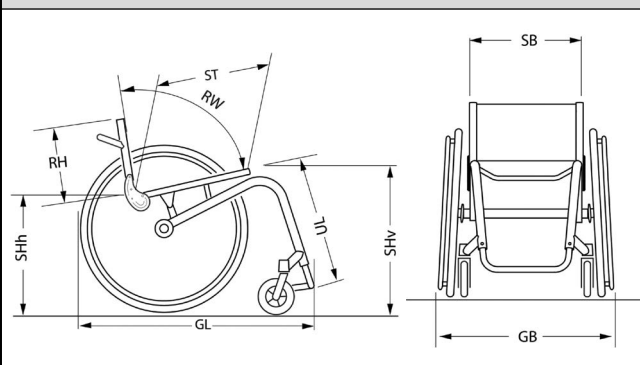

1728

1700

CODE	Omschrijving	Publieke prijs in €, 6% BTW inbegrepen
------	--------------	--

DATA VOOR MYKÜSCHALL AANVRAGEN

CUSTOMIZED MEASUREMENTS	
SB	
ST	
RH	
SHv	
SHh	
UL	
RW	
GL / GB	
USER WEIGHT	
USER SIZE	