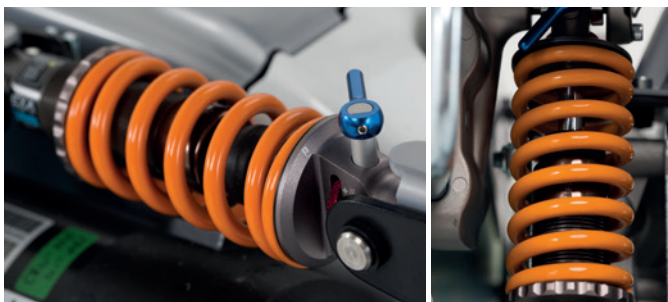

Ophanging

Aan de voorzijde van de **X-plore** kan de veerkracht en demping worden ingesteld naar de individuele behoeften van de gebruiker. De wielophanging aan de achterzijde is ontworpen voor het meest zware terrein.