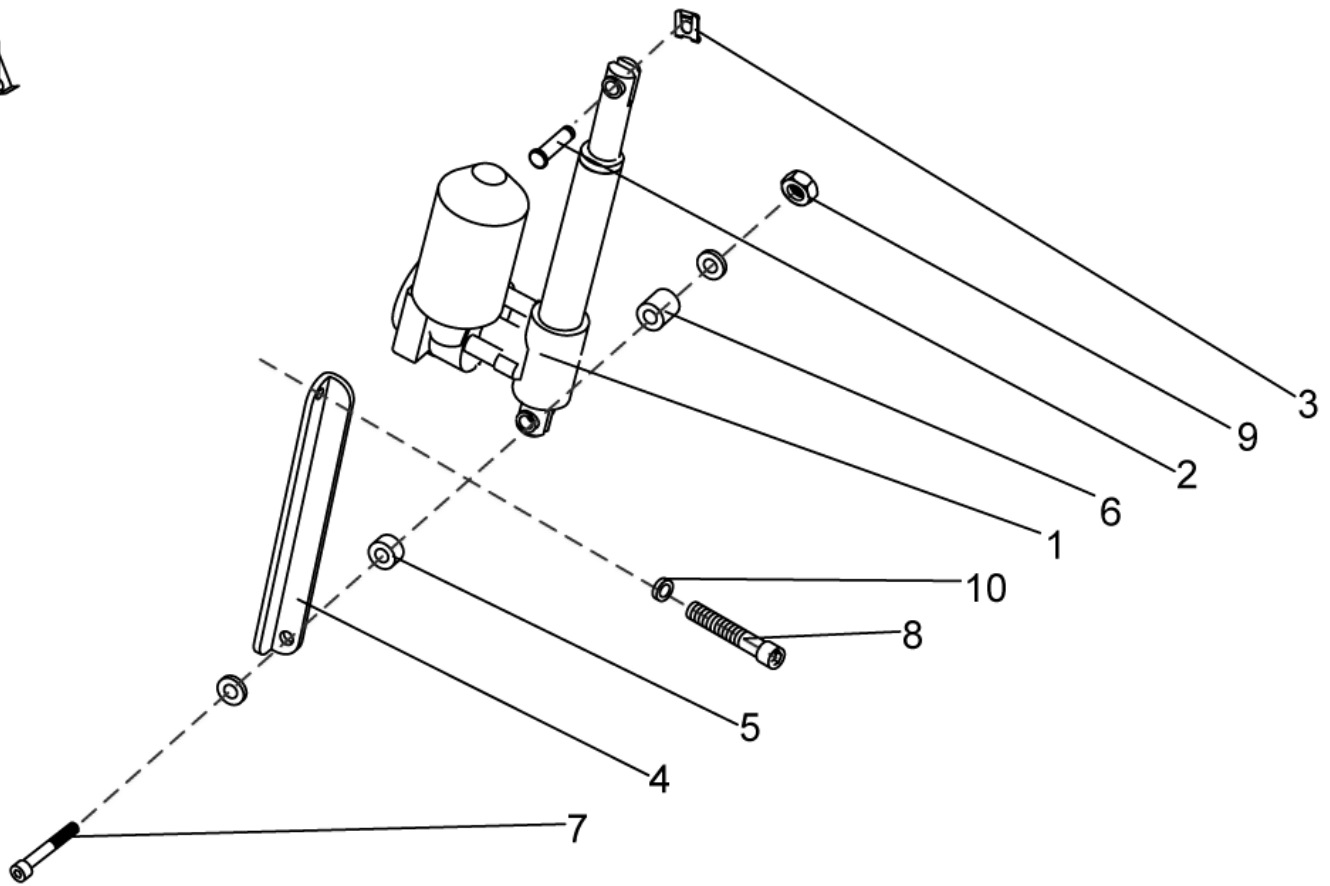

item	ordercode	description	quantity
1-10	1434935	SEAT ANGLE ADJUSTMENT MANUAL, PREASSEMBLED	1
1	1419941-0003	SECURING BOLT 44.5 MM	1
2	1420004	SPINDLE SEAT ANGLE ADJUSTMENT MANUAL CPL.	1
3	1423440-9005	ANGLE BRACE	1
4	1423490	BOLT M10 X 125 DIN 912	1
5	1426296	SPACER 10,5 X 21 X 12	1
6	1426297	SPACER 10,5 X 21 X 16	1
7	K32395	SL-LOCKING WASHER 10 MM	1
8	5824318	SCREW M8 X 65 DIN 912	1
9	NA	NYLOC NUT M10 DIN 985	1
10	NA	WASHER DIN 125 10,5x2	3

Seat Height Adjustment electrical

1434931.dwg

item	ordercode	description	quantity
1-8	1434931	SEAT HEIGHT ADJUSTMENT ELECTRICAL, PREASSEMBLED	1
1	1419400	MOTOR LA30.1S-150-24-002	1
2	SP1419237	GAS PRESSURE SPRING CPL.	1
3	1419941-0003	SECURING BOLT 44.5 MM	2
4	1419943-0003	SECURING BOLT 52.5 MM	1
5	1426295	SPACER 10,5x21x4	2
6	1429559	MAGNET	1
7	K32395	SL-LOCKING WASHER 10 MM	3
8	NA	CABLE TIE L=180 MM (LONG); BLACK	2

Seat Angle Adjustment electrical

1434932.dwg

item	ordercode	description	quantity
1-10	1434932	SEAT ANGLE ADJUSTMENT ELECTRICAL, PREASSEMBLED	1
1	1434425	MOTOR LA30.1L-50-24-001 w. PULL BRAKE	1
2	1419941-0003	SECURING BOLT 44.5 MM	1
3	K32395	SL-LOCKING WASHER 10 MM	1
4	1423440-9005	ANGLE BRACE	1
5	1426296	SPACER 10,5 X 21 X 12	1
6	1426297	SPACER 10,5 X 21 X 16	1
7	1423490	BOLT M10 X 125 DIN 912	1
8	5824318	SCREW M8 X 65 DIN 912	1
9	NA	NYLOC NUT M10 DIN 985	1
10	NA	WASHER DIN 125 10,5x2	3