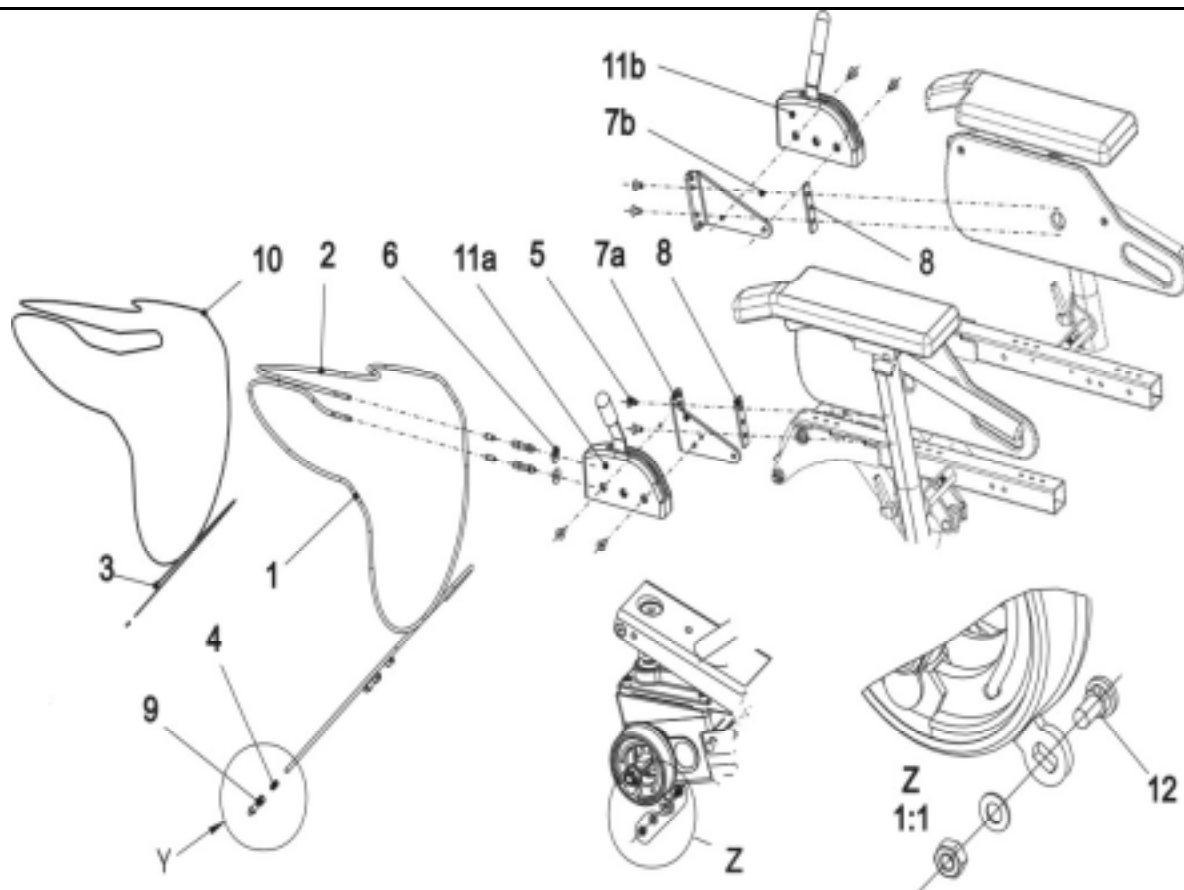

Client :
 N° Client :
 Téléphone :

Correspondant :
 Commission :
 Numéro de série :

Rep	Qté	Code	Désignation
-	1		FREIN D'IMMOBILISATION D CPL.
-	1		FREIN D'IMMOBILISATION G CPL.
-	1	SP1423473	SET CABLE BOWDEN CPL.
1	1		GAINE DE CABLE BOWDEN L=1130 MM
2	1		GAINE DE CABLE BOWDEN L=1470 MM
3	2		CACHE TERMINAL P. CABLE BOWDEN INTERIEUR
4	4		CACHE TERMINAL P. GAINNE DE CABLE BOWDEN
10	1		CABLE BOWDEN INTERIEUR L=3200 MM
12	2		VIS DE SERRAGE DE CABLE 6 MM
5	4		VIS M6 X 12
6	2		RONDELLE 6,4 X 18 X 1,6
7a	1	1428076-9005	SUPPORT DE BOITE A FREIN D
7b	1	1428075-9005	SUPPORT DE BOITE A FREIN G
8	1	1421720-0002	TOLE A ENCOCHES
9	4	M30050	VIS DE REGLAGE M6 X 24
11a	1	SPF331038	FREIN DROIT PREMONTE
11b	1	SPF331028	FREIN GAUCHE PREMONTE