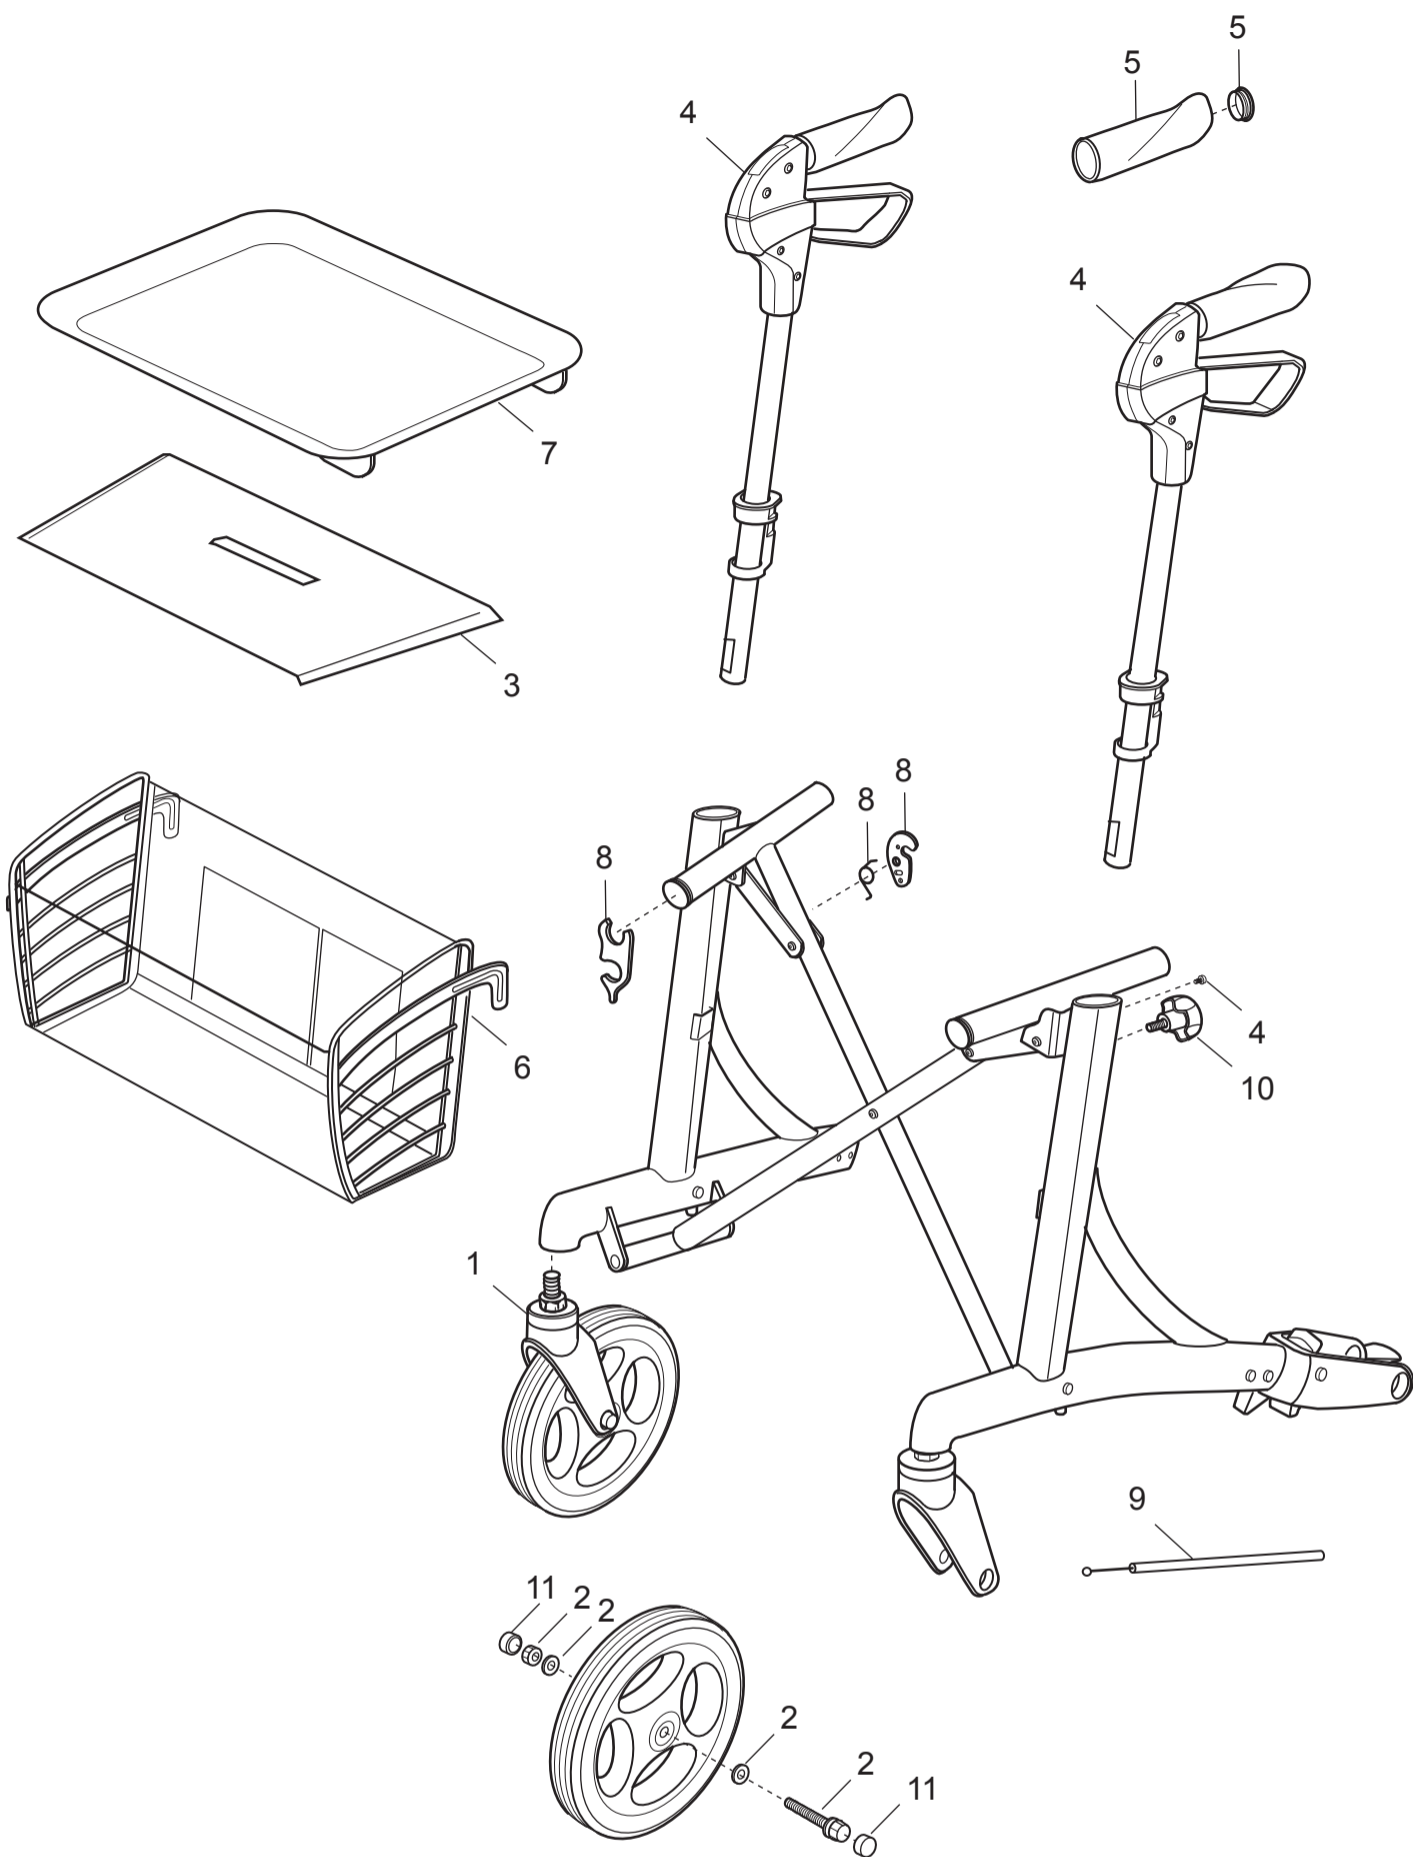

# DOLOMITE JAZZ

- |    |         |  |
|----|---------|--|
| 1  | 1452473 | Fourche pour roue avant                      |
| 2  | 1452443 | Kit roue (unité)                             |
| 3  | 1452485 | Kit assise                                   |
| 4  | 1452482 | Kit poignée gauche (tube + poignée) Jazz 520 |
|    | 1513083 | Kit poignée gauche (tube + poignée) Jazz 600 |
|    | 1452483 | Kit poignée droite (tube + poignée) Jazz 520 |
|    | 1513082 | Kit poignée droite (tube + poignée) Jazz 600 |
| 5  | 1452484 | Poignées ergonomiques (la paire)             |
| 6  | 1452336 | Panier                                       |
| 7  | 1452301 | Tablette                                     |
| 8  | 1452481 | Kit de pliage                                |
| 9  | 1452479 | Câbles de freinage                           |
| 10 | 1452480 | Bouton plastique                             |
| 11 | 1452282 | Cache vis (pour roues)                       |
|    | 1452165 | Mode d'emploi                                |