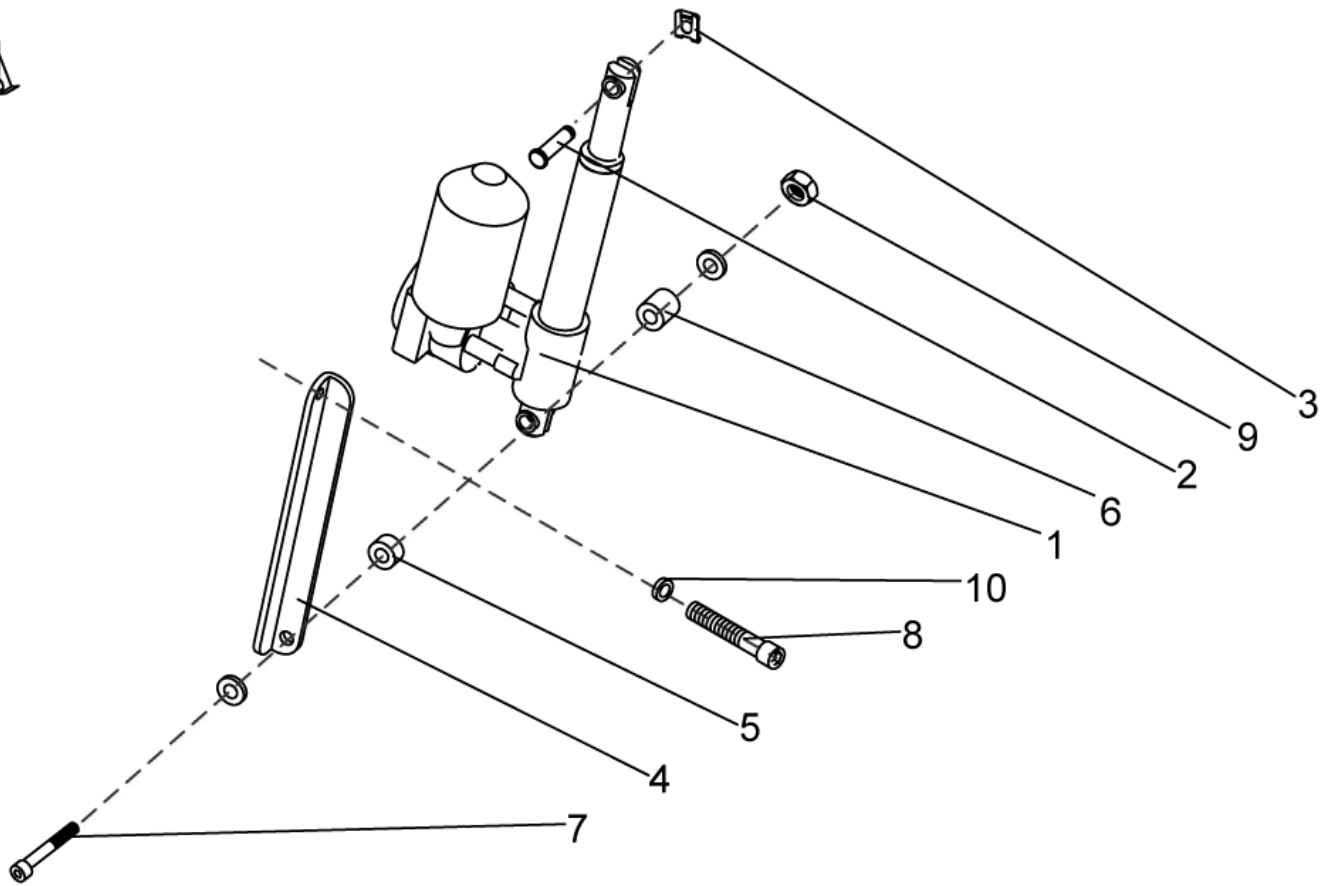

item	ordercode	description	quantity
1-10	1434935	SEAT ANGLE ADJUSTMENT MANUAL, PREASSEMBLED	1
1	1419941-0003	SECURING BOLT 44.5 MM	1
2	1420004	SPINDLE SEAT ANGLE ADJUSTMENT MANUAL CPL.	1
3	1423440-9005	ANGLE BRACE	1
4	1423490	BOLT M10 X 125 DIN 912	1
5	1426296	SPACER 10,5 X 21 X 12	1
6	1426297	SPACER 10,5 X 21 X 16	1
7	K32395	SL-LOCKING WASHER 10 MM	1
8	5824318	SCREW M8 X 65 DIN 912	1
9	NA	NYLOC NUT M10 DIN 985	1
10	NA	WASHER DIN 125 10,5x2	3

## Seat Height Adjustment electrical

1434931.dwg

item	ordercode	description	quantity
1-8	1434931	SEAT HEIGHT ADJUSTMENT ELECTRICAL, PREASSEMBLED	1
1	1419400	MOTOR LA30.1S-150-24-002	1
2	SP1419237	GAS PRESSURE SPRING CPL.	1
3	1419941-0003	SECURING BOLT 44.5 MM	2
4	1419943-0003	SECURING BOLT 52.5 MM	1
5	1426295	SPACER 10,5x21x4	2
6	1429559	MAGNET	1
7	K32395	SL-LOCKING WASHER 10 MM	3
8	NA	CABLE TIE L=180 MM ( LONG ); BLACK	2

## Seat Angle Adjustment electrical

1434932.dwg

item	ordercode	description	quantity
1-10	1434932	SEAT ANGLE ADJUSTMENT ELECTRICAL, PREASSEMBLED	1
1	1434425	MOTOR LA30.1L-50-24-001 w. PULL BRAKE	1
2	1419941-0003	SECURING BOLT 44.5 MM	1
3	K32395	SL-LOCKING WASHER 10 MM	1
4	1423440-9005	ANGLE BRACE	1
5	1426296	SPACER 10,5 X 21 X 12	1
6	1426297	SPACER 10,5 X 21 X 16	1
7	1423490	BOLT M10 X 125 DIN 912	1
8	5824318	SCREW M8 X 65 DIN 912	1
9	NA	NYLOC NUT M10 DIN 985	1
10	NA	WASHER DIN 125 10,5x2	3