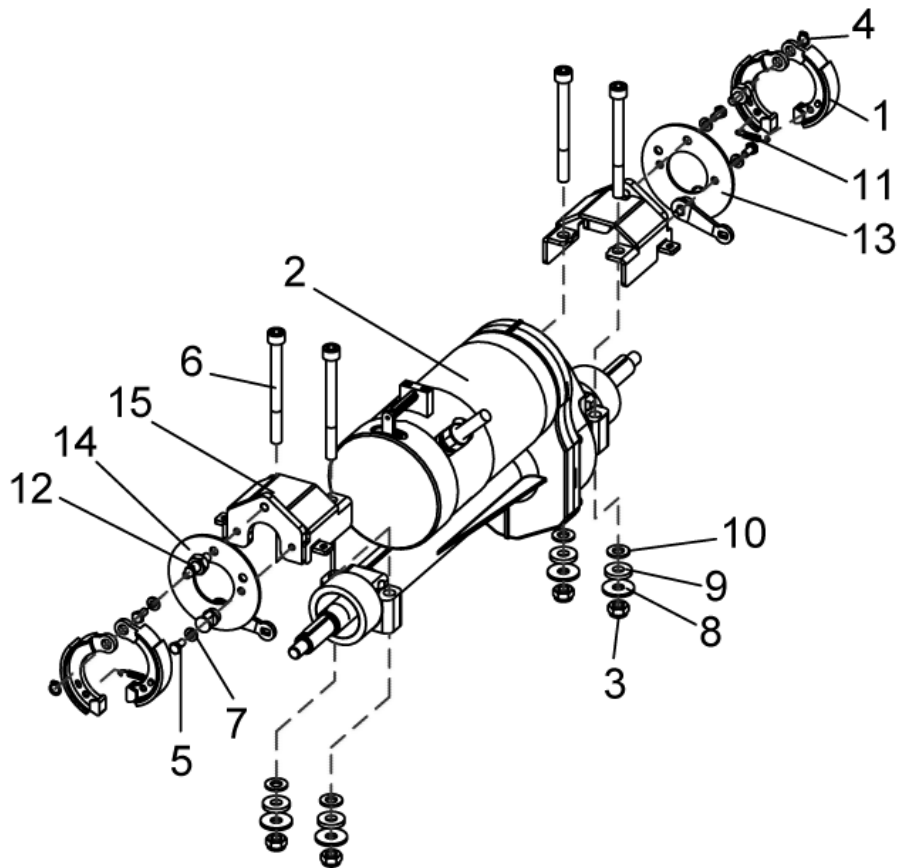

Back Unit - Drives

1487397.dwg

item	ordercode	description	quantity
-	SP1487397	DRIVE KPL 6KM/H G50	1
-	SP1487398	DRIVE KPL 10KM/H G50	1
-	P09294	BRUSH CAP	4
-	1419264	CARBON BRUSHE	4
3,6,8,9,10	1478436	ASSEMBLY KIT DRIVE G50	1
1,4,11,13,15	1478437	ASSEMBLY KIT BRAKE G50, LH	1
5,7,12,14,15	1478438	ASSEMBLY KIT BRAKE G50, RH	1
1	1451357	BRAKE SHOE	4
2	1487944	DRIVE 6 KM/H G50	1
2	1486036	DRIVE 10 KM/H G50	1
3	NA	NYLOC NUT M10 DIN 985	4
4	NA	RETAINER RING 10 MM	2
5	NA	HEX HEAD SCREW M6 X 12	4
6	NA	BOLT DIN 912 M10X100	4
7	NA	WASHER 6,4 X 12,5 X 1,6	4
8	NA	DIN 9021 10,5 MM VZ SCHEIBE M10 GROSS	4
9	NA	WASHER DIN 125 10,5X2	4
10	NA	TENSION SPRING G50 BREAKS	4
11	1491883	BRAKE ANCHOR PLATE LH PRE-MOUNTS	2
12	NA	BRAKE ANCHOR PLATE RH PRE-MOUNTS	2
13	NA	BRAKE GIRDER SHEET METAL, COMPLETE	1
14	NA	BRAKE ANCHOR PLATE RH, PRE-mounted	1
15	NA	BRAKE ANCHOR PLATE, CPL.	2

Back Unit - Uncoupling

1487401.dwg

item	ordercode	description	quantity
1	1488803	BRAKE SHOE	1
2	NA	DRIVE 10 KM/H G50	1
2,4,6,	1468386	HAND GRIP UNCOUPLING, CPL.	1
3	NA	NYLOC NUT M10 DIN 985	4
4	NA	RETAINER RING 10 MM	1
5	NA	HEX HEAD SCREW M6 X 12	1
6	NA	BOLT DIN 912 M10X100	1
7	NA	WASHER 6,4 X 12,5 X 1,6	1
8	NA	DIN 9021 10,5 MM VZ SCHEIBE M10 GROSS	1
9	NA	BOWDEN CABLE 1500mm	1
7,9	1478428	ASSEMBLY KIT BOWDEN CABLE, CPL.	1

Back Unit - Parking Brake

1487399.dwg

item	ordercode	description	quantity
1,2,3,4,5,6,7	SP1487399	PARKING BRAKE LH G50, CPL.	1
1,3,5	1468296	ASSEMBLY KIT BRAKE LEVER G50	1
1	NA	BRAKE SHOE	1
2	NA	DRIVE 10 KM/H G50	4
3	NA	NYLOC NUT M10 DIN 985	1
4	NA	RETAINER RING 10 MM	1
5	NA	HEX HEAD SCREW M6 X 12	1
6	NA	BOLT DIN 912 M10X100	2
7	NA	WASHER 6,4 X 12,5 X 1,6	1
8	NA	BOWDEN CABLE 1500mm	1
9	NA	BOWDEN CABLE 1500mm	1
6,8,9	1478428	ASSEMBLY KIT BOWDEN CABLE, CPL.	2