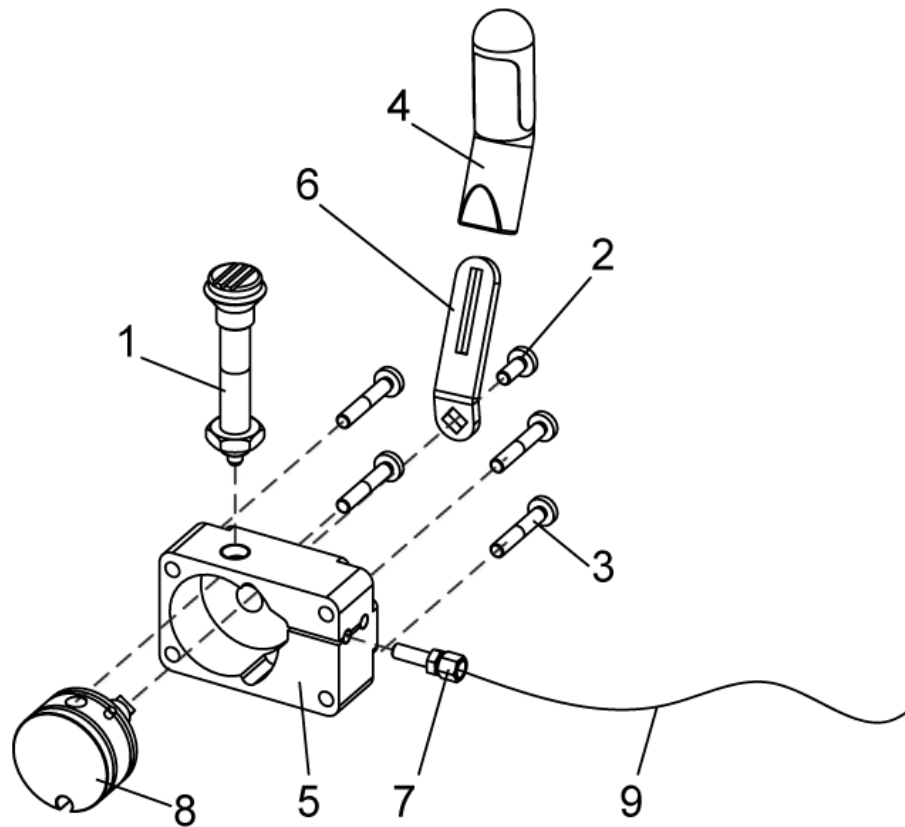

Back Unit - Drives

1487397.dwg

item	ordercode	description	quantity
-	SP1487397	DRIVE KPL 6KM/H G50	1
-	SP1487398	DRIVE KPL 10KM/H G50	1
-	P09294	BRUSH CAP	4
-	1419264	CARBON BRUSHE	4
3,6,8,9,10	1478436	ASSEMBLY KIT DRIVE G50	1
1,4,11,13,15	1478437	ASSEMBLY KIT BRAKE G50, LH	1
5,7,12,14,15	1478438	ASSEMBLY KIT BRAKE G50, RH	1
1	1451357	BRAKE SHOE	4
2	1487944	DRIVE 6 KM/H G50	1
2	1486036	DRIVE 10 KM/H G50	1
3	NA	NYLOC NUT M10 DIN 985	4
4	NA	RETAINER RING 10 MM	2
5	NA	HEX HEAD SCREW M6 X 12	4
6	NA	BOLT DIN 912 M10X100	4
7	NA	WASHER 6,4 X 12,5 X 1,6	4
8	NA	DIN 9021 10,5 MM VZ SCHEIBE M10 GROSS	4
9	NA	WASHER DIN 125 10,5X2	4
10	NA	TENSION SPRING G50 BREAKS	4
11	1491883	BRAKE ANCHOR PLATE LH PRE-MOUNTS	2
12	NA	BRAKE ANCHOR PLATE RH PRE-MOUNTS	2
13	NA	BRAKE GIRDER SHEET METAL, COMPLETE	1
14	NA	BRAKE ANCHOR PLATE RH, PRE-mounted	1
15	NA	BRAKE ANCHOR PLATE, CPL.	2

Back Unit - Uncoupling

1487401.dwg

item	ordercode	description	quantity
1	1488803	BRAKE SHOE	1
2	NA	DRIVE 10 KM/H G50	1
2,4,6,	1468386	HAND GRIP UNCOUPLING, CPL.	1
3	NA	NYLOC NUT M10 DIN 985	4
4	NA	RETAINER RING 10 MM	1
5	NA	HEX HEAD SCREW M6 X 12	1
6	NA	BOLT DIN 912 M10X100	1
7	NA	WASHER 6,4 X 12,5 X 1,6	1
8	NA	DIN 9021 10,5 MM VZ SCHEIBE M10 GROSS	1
9	NA	BOWDEN CABLE 1500mm	1
7,9	1478428	ASSEMBLY KIT BOWDEN CABLE, CPL.	1

Back Unit - Parking Brake

1487399.dwg

item	ordercode	description	quantity
1,2,3,4,5,6,7	SP1487399	PARKING BRAKE LH G50, CPL.	1
1,3,5	1468296	ASSEMBLY KIT BRAKE LEVER G50	1
1	NA	BRAKE SHOE	1
2	NA	DRIVE 10 KM/H G50	4
3	NA	NYLOC NUT M10 DIN 985	1
4	NA	RETAINER RING 10 MM	1
5	NA	HEX HEAD SCREW M6 X 12	1
6	NA	BOLT DIN 912 M10X100	2
7	NA	WASHER 6,4 X 12,5 X 1,6	1
8	NA	BOWDEN CABLE 1500mm	1
9	NA	BOWDEN CABLE 1500mm	1
6,8,9	1478428	ASSEMBLY KIT BOWDEN CABLE, CPL.	2