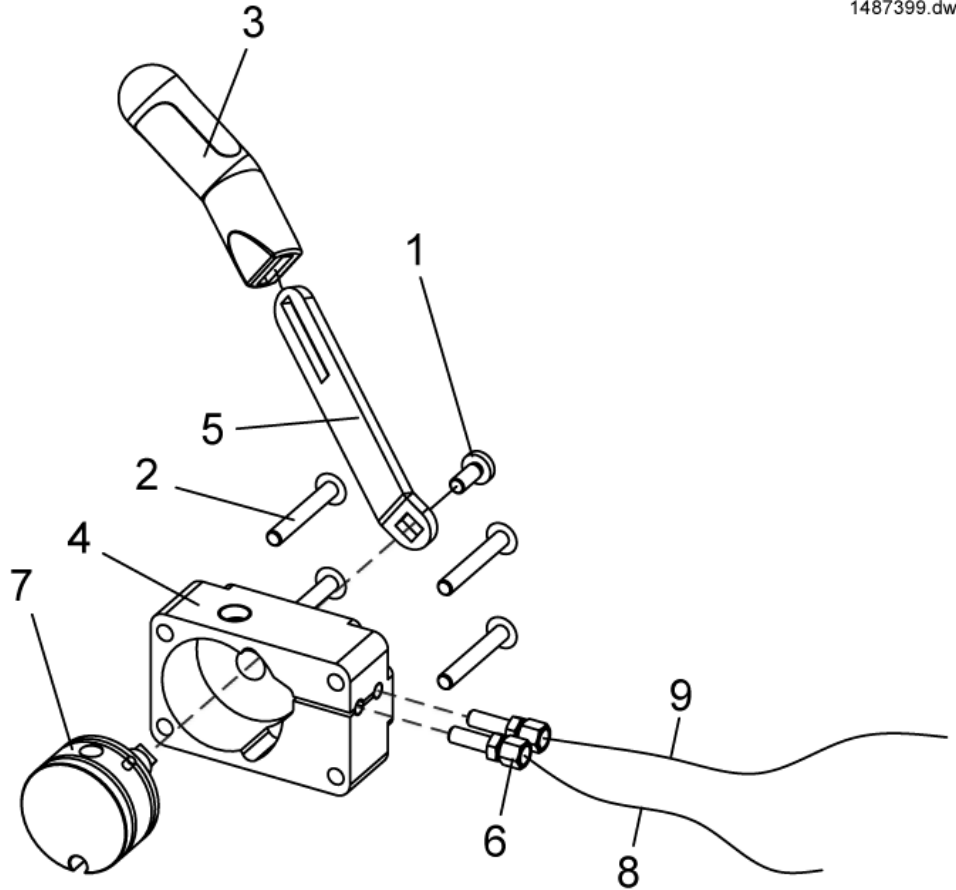

Back Unit - Drives

1487397.dwg

item	ordercode	description	quantity
-	SP1487397	DRIVE KPL 6KM/H G50	1
-	SP1487398	DRIVE KPL 10KM/H G50	1
-	P09294	BRUSH CAP	4
-	1419264	CARBON BRUSHE	4
3,6,8,9,10	1478436	ASSEMBLY KIT DRIVE G50	1
1,4,11,13,15	1478437	ASSEMBLY KIT BRAKE G50, LH	1
5,7,12,14,15	1478438	ASSEMBLY KIT BRAKE G50, RH	1
1	1451357	BRAKE SHOE	4
2	1487944	DRIVE 6 KM/H G50	1
2	1486036	DRIVE 10 KM/H G50	1
3	NA	NYLOC NUT M10 DIN 985	4
4	NA	RETAINER RING 10 MM	2
5	NA	HEX HEAD SCREW M6 X 12	4
6	NA	BOLT DIN 912 M10X100	4
7	NA	WASHER 6,4 X 12,5 X 1,6	4
8	NA	DIN 9021 10,5 MM VZ SCHEIBE M10 GROSS	4
9	NA	WASHER DIN 125 10,5X2	4
10	NA	TENSION SPRING G50 BREAKS	4
11	1491883	BRAKE ANCHOR PLATE LH PRE-MOUNTS	2
12	NA	BRAKE ANCHOR PLATE RH PRE-MOUNTS	2
13	NA	BRAKE GIRDER SHEET METAL, COMPLETE	1
14	NA	BRAKE ANCHOR PLATE RH, PRE-mounted	1
15	NA	BRAKE ANCHOR PLATE, CPL.	2

Back Unit - Uncoupling

1487401.dwg

item	ordercode	description	quantity
1	1488803	BRAKE SHOE	1
2	NA	DRIVE 10 KM/H G50	1
2,4,6,	1468386	HAND GRIP UNCOUPLING, CPL.	1
3	NA	NYLOC NUT M10 DIN 985	4
4	NA	RETAINER RING 10 MM	1
5	NA	HEX HEAD SCREW M6 X 12	1
6	NA	BOLT DIN 912 M10X100	1
7	NA	WASHER 6,4 X 12,5 X 1,6	1
8	NA	DIN 9021 10,5 MM VZ SCHEIBE M10 GROSS	1
9	NA	BOWDEN CABLE 1500mm	1
7,9	1478428	ASSEMBLY KIT BOWDEN CABLE, CPL.	1

Back Unit - Parking Brake

1487399.dwg

item	ordercode	description	quantity
1,2,3,4,5,6,7	SP1487399	PARKING BRAKE LH G50, CPL.	1
1,3,5	1468296	ASSEMBLY KIT BRAKE LEVER G50	1
1	NA	BRAKE SHOE	1
2	NA	DRIVE 10 KM/H G50	4
3	NA	NYLOC NUT M10 DIN 985	1
4	NA	RETAINER RING 10 MM	1
5	NA	HEX HEAD SCREW M6 X 12	1
6	NA	BOLT DIN 912 M10X100	2
7	NA	WASHER 6,4 X 12,5 X 1,6	1
8	NA	BOWDEN CABLE 1500mm	1
9	NA	BOWDEN CABLE 1500mm	1
6,8,9	1478428	ASSEMBLY KIT BOWDEN CABLE, CPL.	2