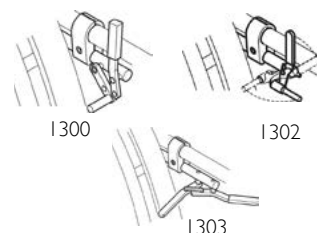

CODE	Omschrijving	Publieke prijs in €, 6% BTW inbegrepen
	DDU0263	1e positie van vooraan	Niet mogelijk met achterwielverlenging
	DDU0264	2e positie van vooraan	
◆	DDU0265	3e positie van vooraan	
	DDU0266	4e positie van vooraan	Niet met Alber Emotion/Twion/naafrem; niet met küschall armsteun in combinatie met performance remmen
	DDU0267	5e positie van vooraan	Enkel met achterwielverlenging; Niet met Alber Emotion/Twion/naafrem; niet met küschall armsteun in combinatie met performance remmen
	DDU0268	6e positie van vooraan	Enkel met achterwielverlenging; Niet met Alber Emotion/Twion/naafrem; niet met küschall armsteun in combinatie met performance remmen
QUAD RELEASE AS			
	DDU0909	Tetra Clip	Niet met naafrem of Spinergy LXX wielen 111,73
ACHTERWIEL MAAT			
○	DDU0901	22"	
◆	DDU0902	24"	
○	DDU0903	26"	435,46
CAMBER			
◆	DDU0282	0°	
	DDU0283	3°	Niet in 1ste achterwielpositie
ACHTERWIEL TYPE			
◆	DDU0915	22", 24", 26" küschall Starec: gekruiste spaken	Naaf in CPS indien geselecteerd!
	DDU0908	24" High performance, Starec naaf	Naaf in CPS indien geselecteerd! 396,87
	DDU0906	24" Spinergy LXX	Spaken, naaf en velgen zwart 675,58
	DDU0927	24" wielen met geïntegreerde naafremmen	24 zilveren spaken; naaf en velgen zwart; niet met achterwielpositie 4,5 en 6; niet met volle banden 857,11
ALBER ADD ON KIT			
	DDU0916	Emotion adapter met 2 Alber antitippers	Enkel met 24"; niet met 3° camber 824,00
	DDU0926	Twion adapter met 2 Alber antitippers	Enkel met 24"; niet met 3° camber 824,00
ACHTERWIEL BANDEN			
24" High Perf wiel enkel met lichtlopende, profiel of Marathon Evolution band!			
◆	DDU1014	22" 24" 26" Schwalbe Rightrun zwart/grijs	
	DDU1002	22" 24" Profiel band 7 bar	
	DDU1004	24" Volle band, profiel, grijs	Niet met High Performance of LXX wielen; niet met naafremmen 57,65
	DDU1006	24" Volle band, zwart (KIKType)	Niet met High Performance of LXX wielen; niet met naafremmen 57,65
	DDU1007	22" 24" Volle band light, grijs	Niet met High Performance of LXX wielen; niet met naafremmen 57,65
	DDU1011	24" Schwalbe ONE	V-guard puncture resistant 57,65
	DDU1010	24", 26" "Marathon Plus" band van Schwalbe	Smartguard puncture protected 84,62
ANTI-LEK			
Niet mogelijk met "Marathon Evolution" banden!			
	DDU1020	Anti-lek binnenband bescherming	97,88
HOEPELS			
Met 24" High Perf. & Spinergy; alu light is gemonteerd, titanium & Supergrip mogelijk!			
	DDU1102	22", 24", 26" Supergripp, afstand 30 mm	185,18
	DDU1104	24", 26" Staal polished, afstand 30 mm	105,81
	DDU1106	24" Titanium, afstand 30 mm	311,69
	DDU1107	24" Titanium, afstand 40 mm	311,69
◆	DDU1113	22", 24", 26" Light Alu, afstand 30 mcm	
	DDU1114	22", 24", 26" Light Alu, afstand 40 mm	
	DDU1117	22", 24", 26" Light Alu, afstand 30 mm	130,31
	DDU1122	24" Carbolife Curve, afstand 30mm	320,00
	DDU1121	24" Carbolife Gekko, afstand 30mm	389,95
SPAAKBESCHERMERS			
	DDU1200	24", 26" transparant	Niet met Spinergy LXX 143,74
	DDU1202	24" küsch	Niet met Spinergy LXX 143,74
	DDU1208	24" Transparant met küschall in witte letters	143,74