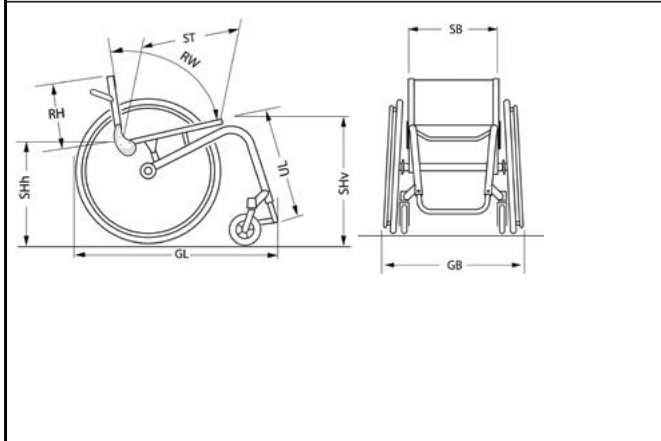

CODE	Omschrijving	Publieke prijs in €, 6% BTW inbegrepen

DATA VOOR MYKÜSCHALL AANVRAGEN