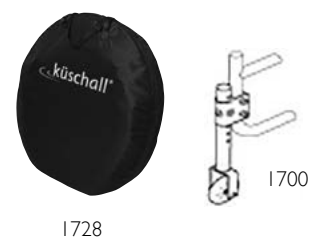

1304

Scissor brake	Rear wheel position						
	Seat depth	1	2	3	4	5	6
ST32-38							
ST40							
ST42							
ST44							
ST46							
ST48							
ST50