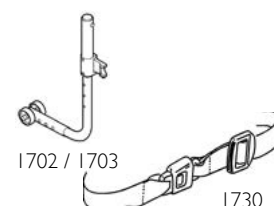

1304

Scissor brake	Rear wheel position						
	Seat depth	1	2	3	4	5	6
ST32-38							
ST40							
ST42							
ST44							
ST46							
ST48							
ST50