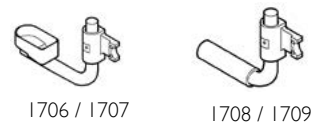

1304

Scissor brake	Rear wheel position						
	Seat depth	1	2	3	4	5	6
ST32-38							
ST40							
ST42							
ST44							
ST46							
ST48							
ST50